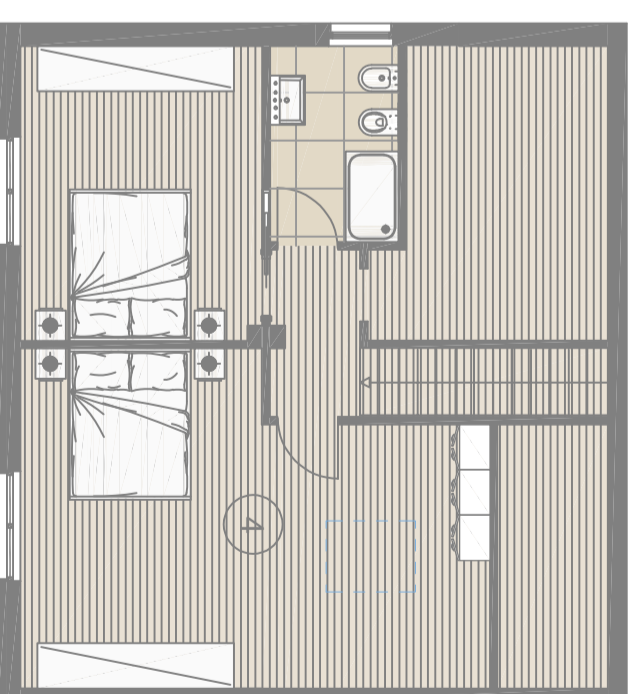

# VILLE RIO VIVO

Termoli (CB) - Via Rio Del  
Piviere

VILLA  
4  
2 LIVELLI

MQ CONVENZIONALI  
220,43 mq

SCALA 1:100

ZONA NOTTE

**PREZZO**

536.000,00 €