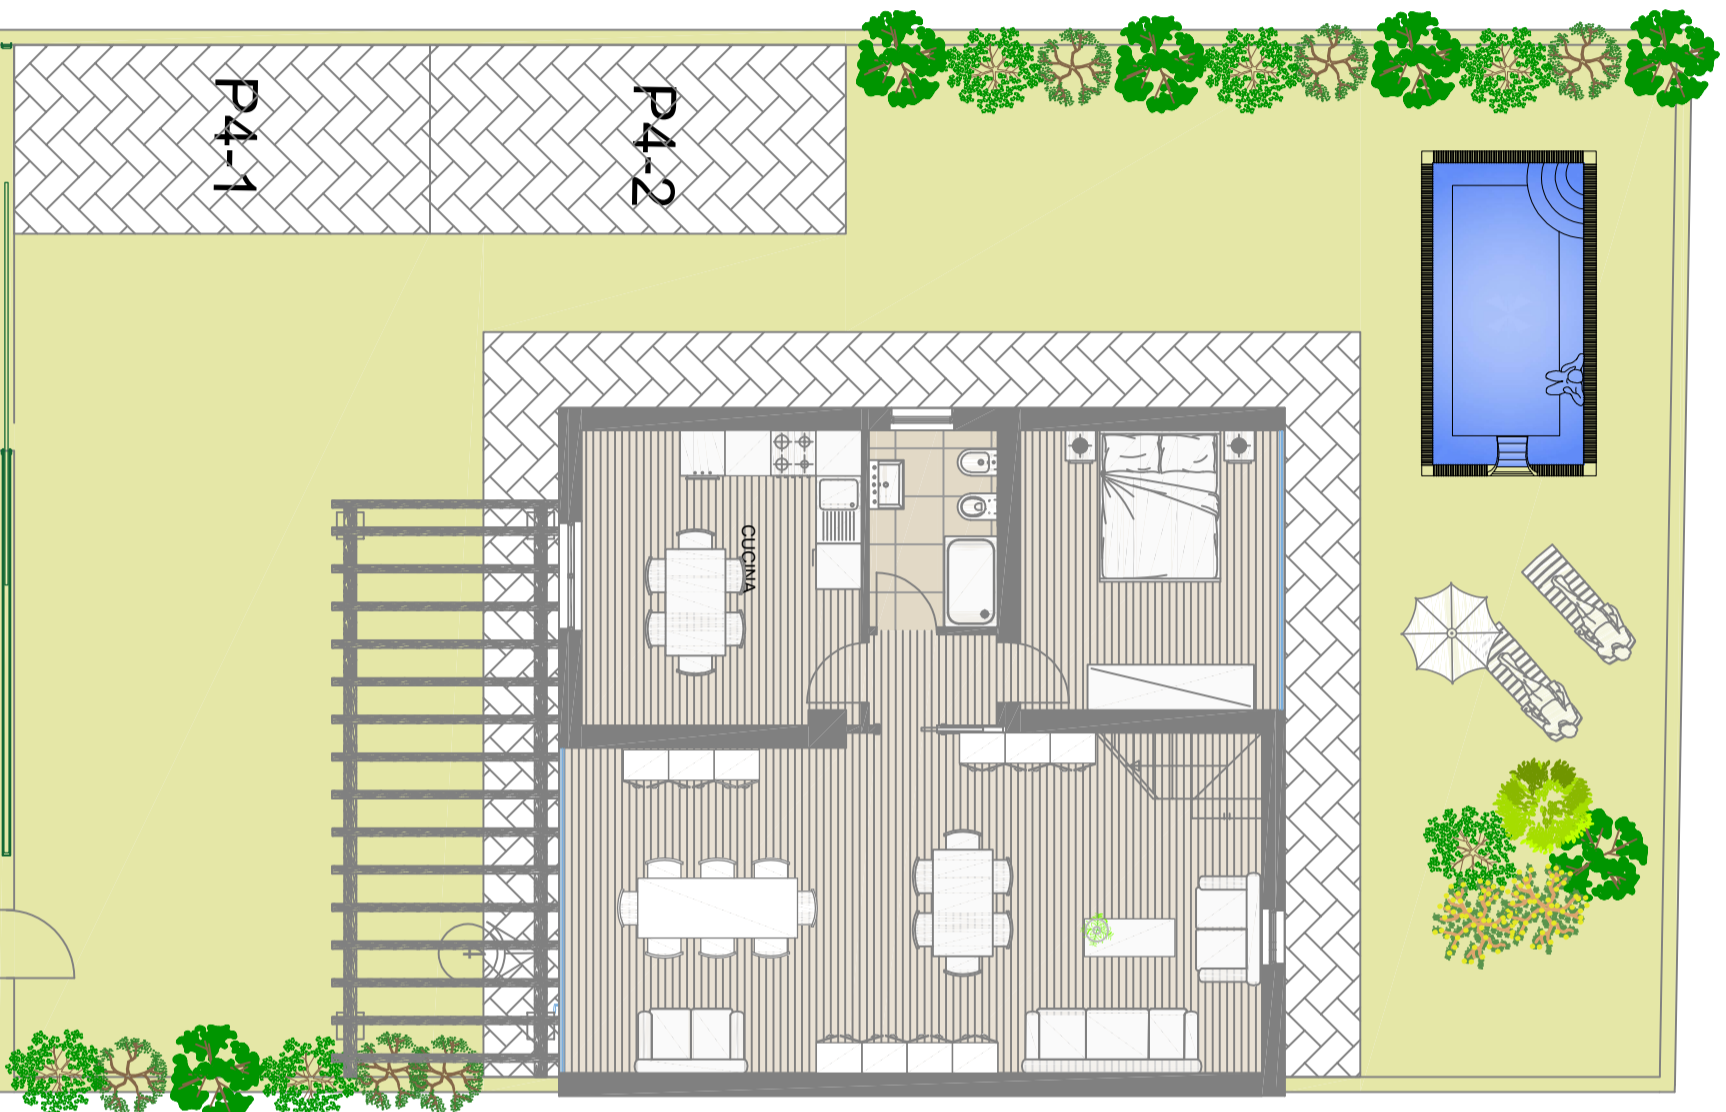

# VILLE RIO VIVO

Termoli (CB) - Via Rio Del  
Piviere

VILLA  
4  
2 LIVELLI

MQ CONVENZIONALI  
220,43 mq

SCALA 1:100

ZONA NOTTE

**PREZZO**

536.000,00 €