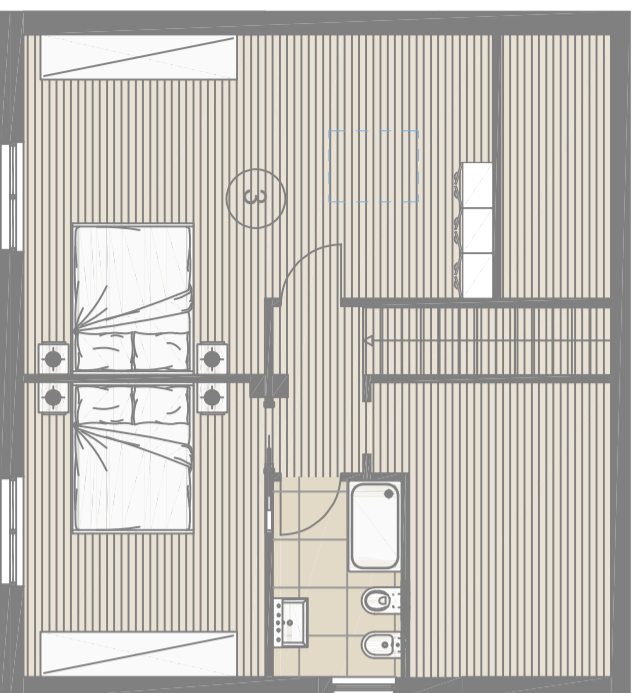

VILLE RIO VIVO

Termoli (CB) - Via Rio Del
Piviere

VILLA
3
2 LIVELLI

MQ CONVENZIONALI
221,32 mq

SCALA 1:100

ZONA NOTTE

PREZZO

538.000,00 €