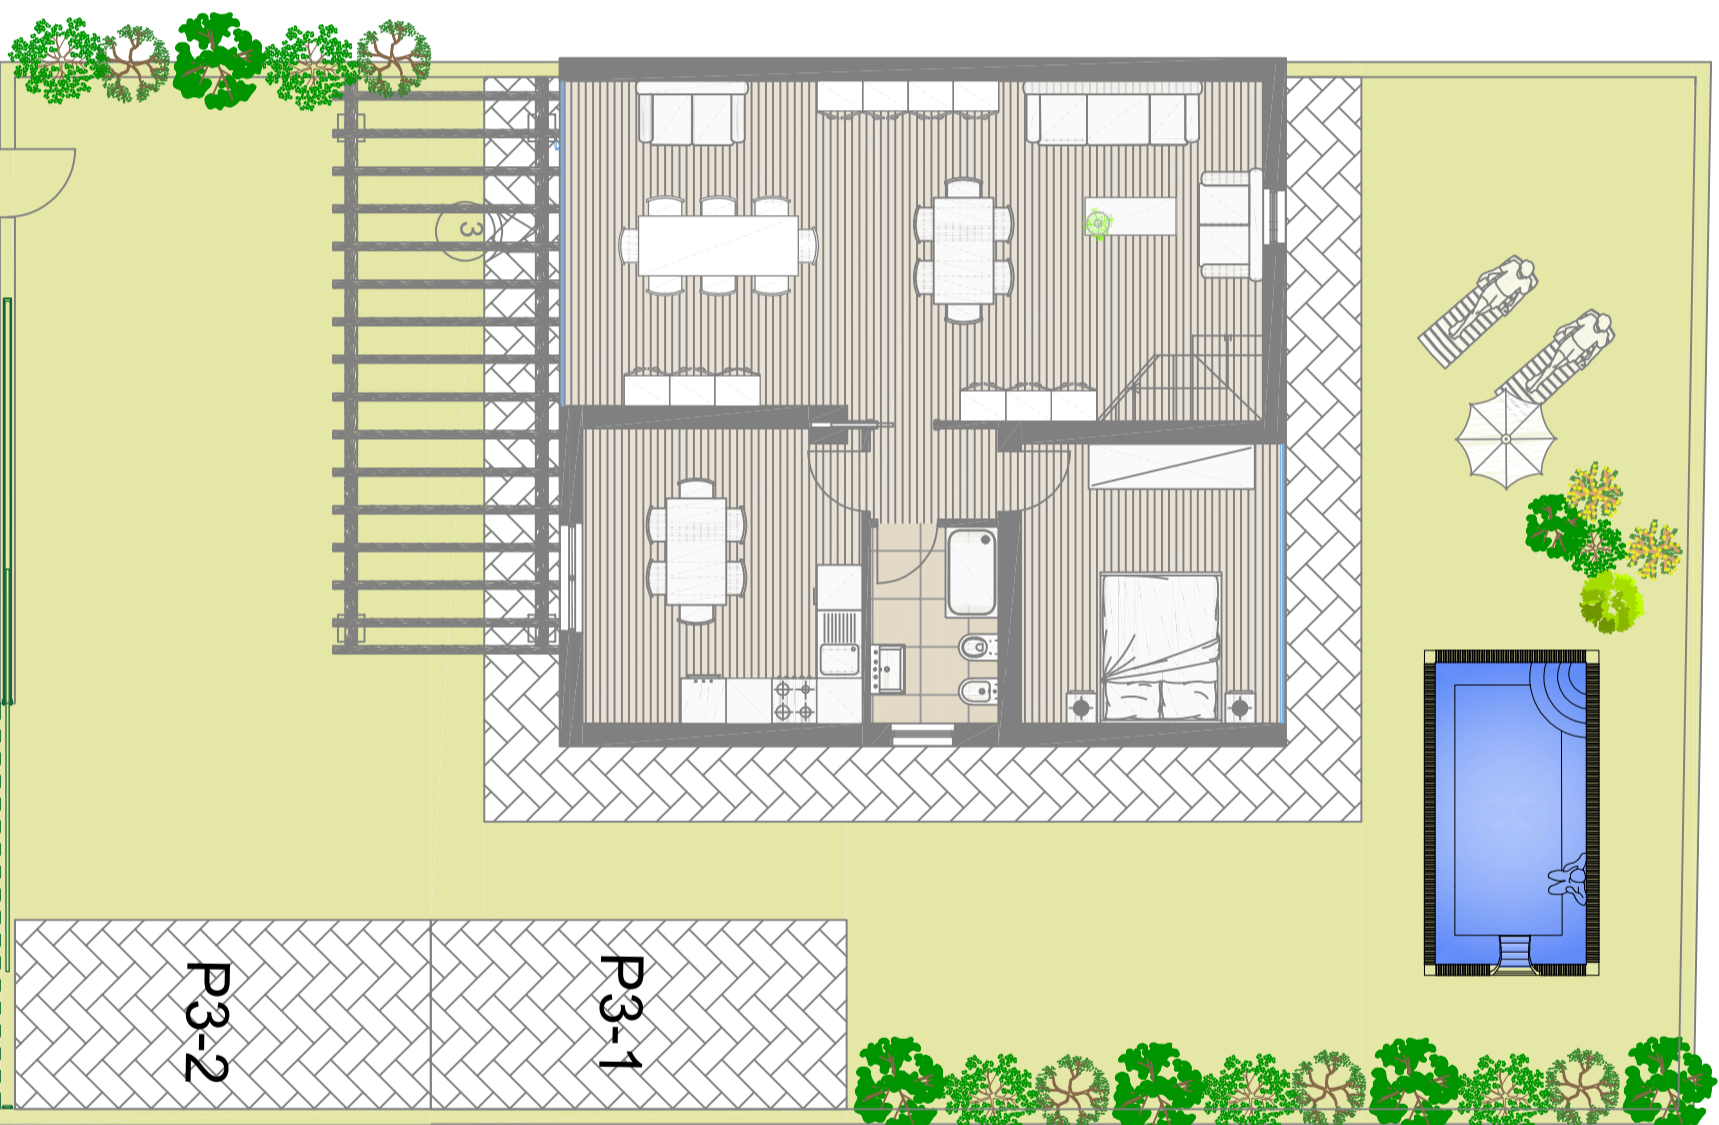

VILLE RIO VIVO

Termoli (CB) - Via Rio Del
Piviere

VILLA
3
2 LIVELLI

MQ CONVENZIONALI
221,32 mq

SCALA 1:100

ZONA NOTTE

PREZZO

538.000,00 €