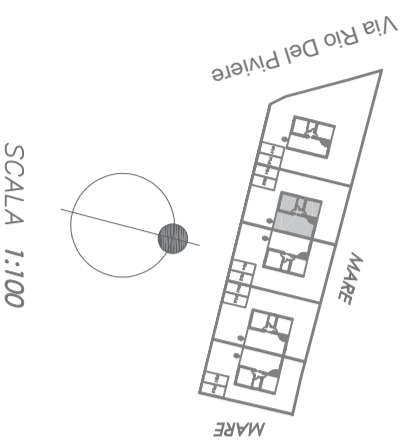

VILLE RIO VIVO

Termoli (CB) - Via Rio Del
Piviere

VILLA
2
2 LIVELLI

MQ CONVENZIONALI
222,20 mq

ZONA NOTTE

PREZZO
540.000,00 €

PREZZO OFFERTA
400.000,00 €