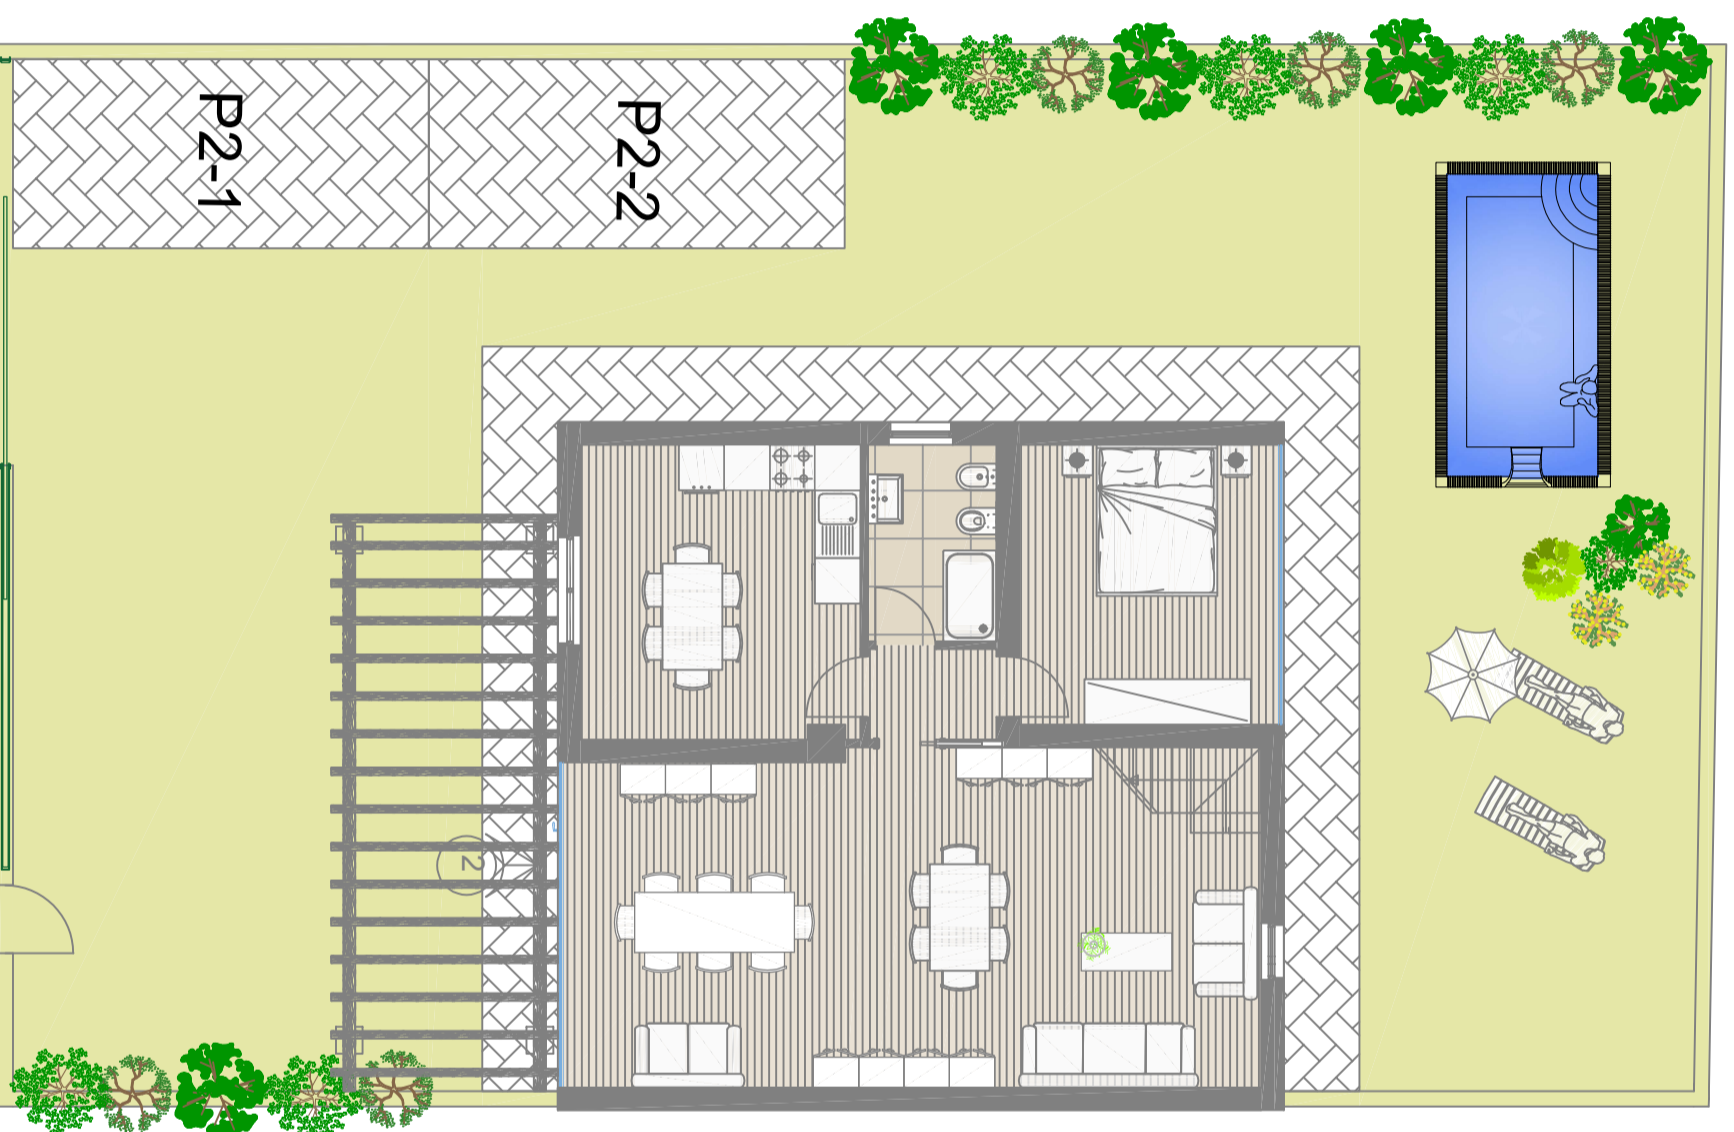

VILLE RIO VIVO

Termoli (CB) - Via Rio Del
Piviere

VILLA
2
2 LIVELLI

MQ CONVENZIONALI
222,20 mq

ZONA NOTTE

PREZZO
540.000,00 €

PREZZO OFFERTA
400.000,00 €