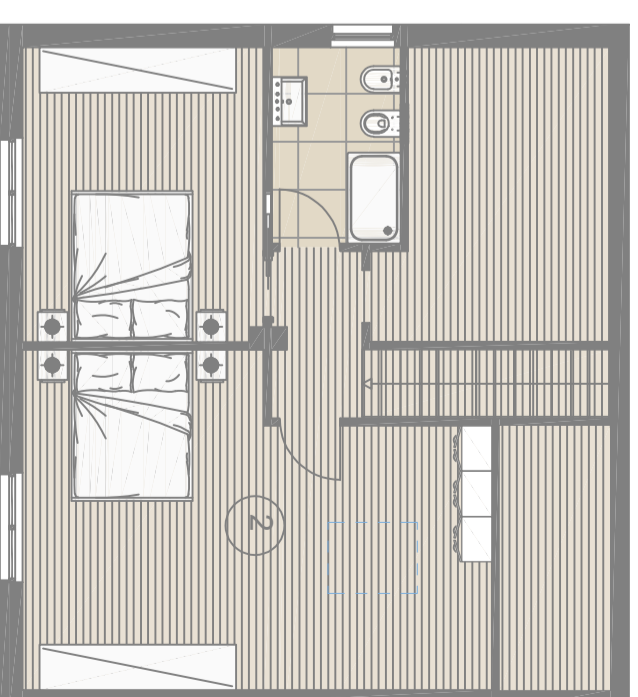

VILLE RIO VIVO

Termoli (CB) - Via Rio Del
Piviere

VILLA
2
2 LIVELLI

MQ CONVENZIONALI
222,20 mq

ZONA NOTTE

PREZZO
540.000,00 €

PREZZO OFFERTA
400.000,00 €