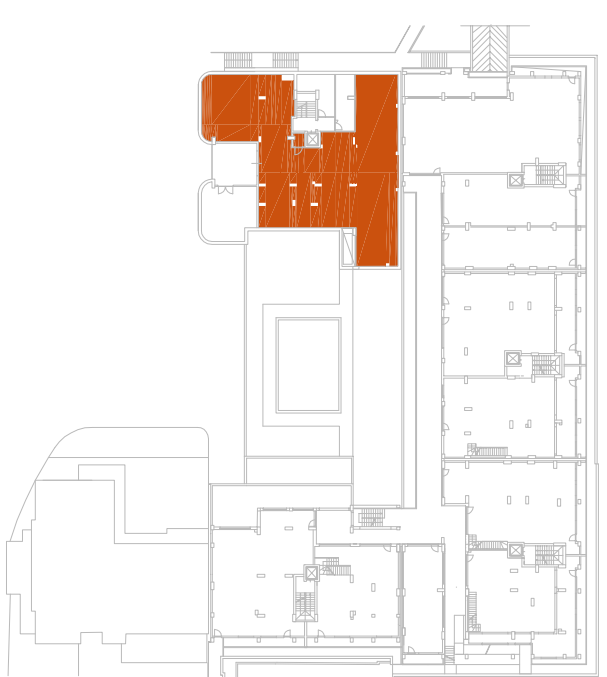

PISCINA COMUNALE