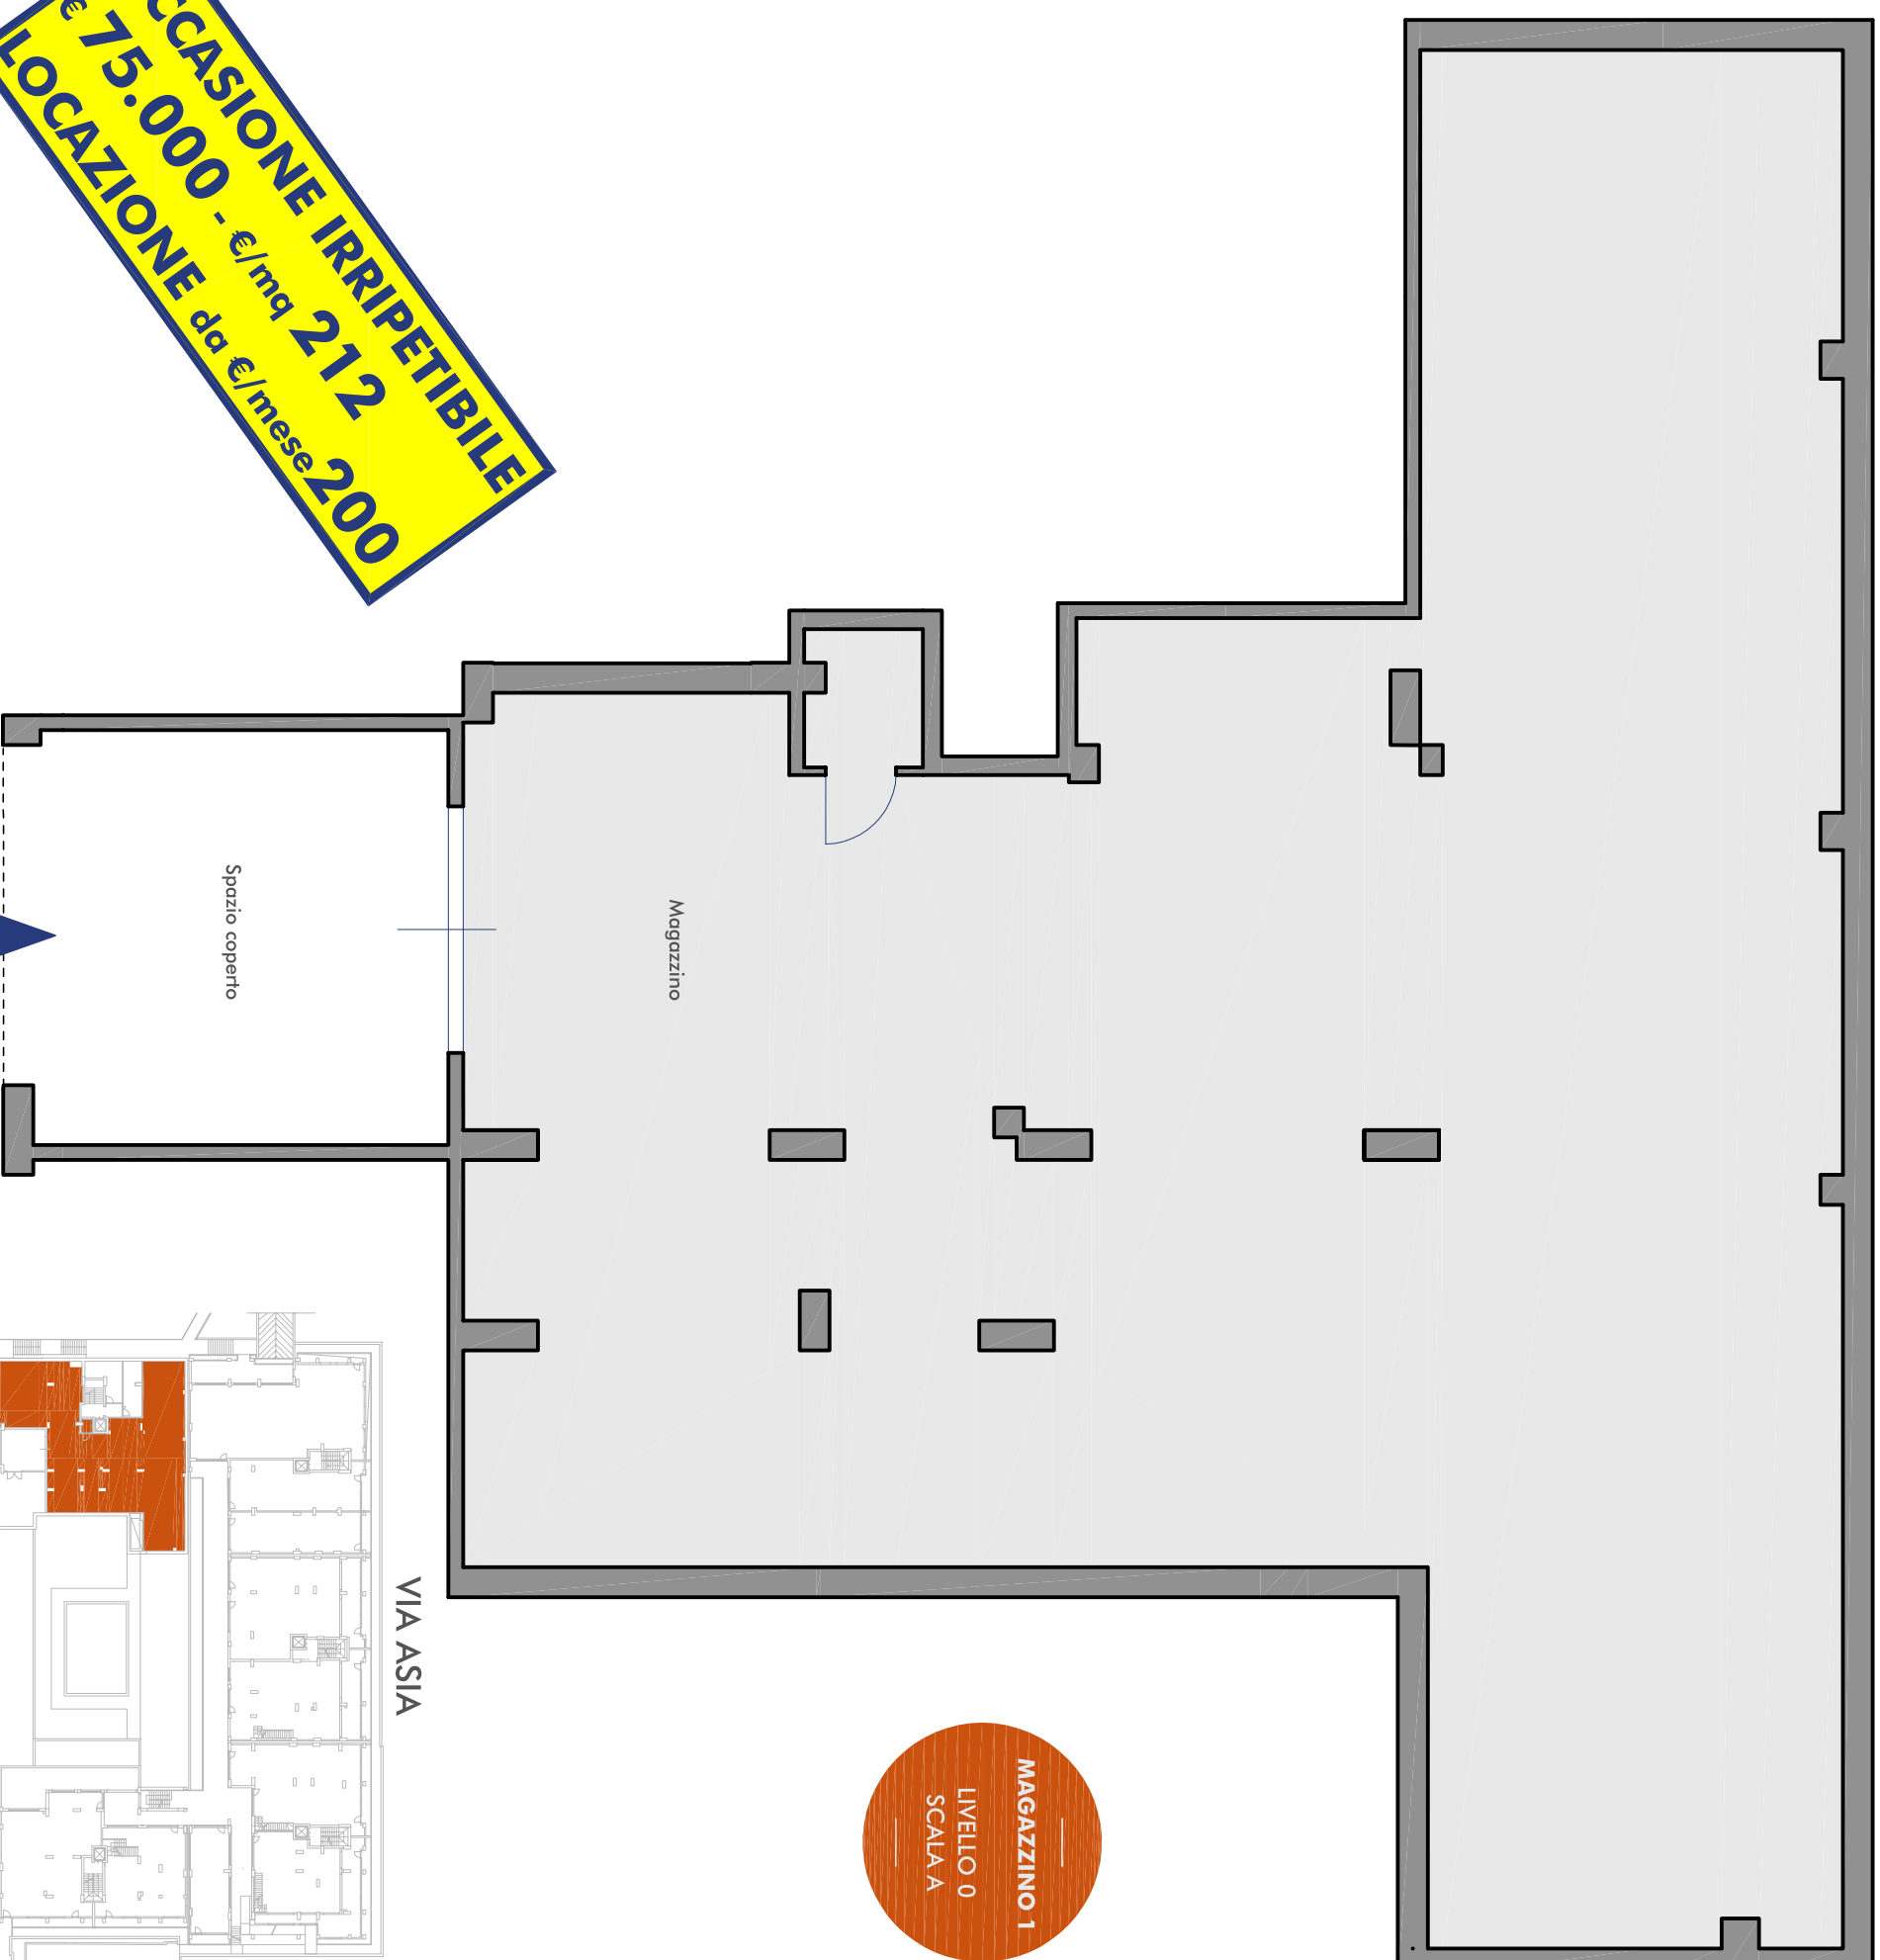

LE RESIDENZE di VIA ASIA

TERMOLI (CB)

Via Asia

Planimetria

Identificativo:	Magazzino 1
Livello/Scala:	0/A
Rapp:	1:100
Mq int./est.:	321.49/0
Mq conv:	353.64
Prezzo al mq:	300 €/mq
Prezzo complessivo:	106.092 €

Recapiti uffici vendita:
Via Asia 1/S
86039 - Termoli(CB)
infocampobasso@petrecca.it
--
M. (+39) 335 752 9090

La casa dei tuoi sogni
PETRECCA
www.petrecca.it

OCCASIONE IRRIPIETIBILE
€ 75.000 - €/mq 212
LOCAZIONE da €/mese 200

MAGAZZINO 1
LIVELLO 0
SCALAA