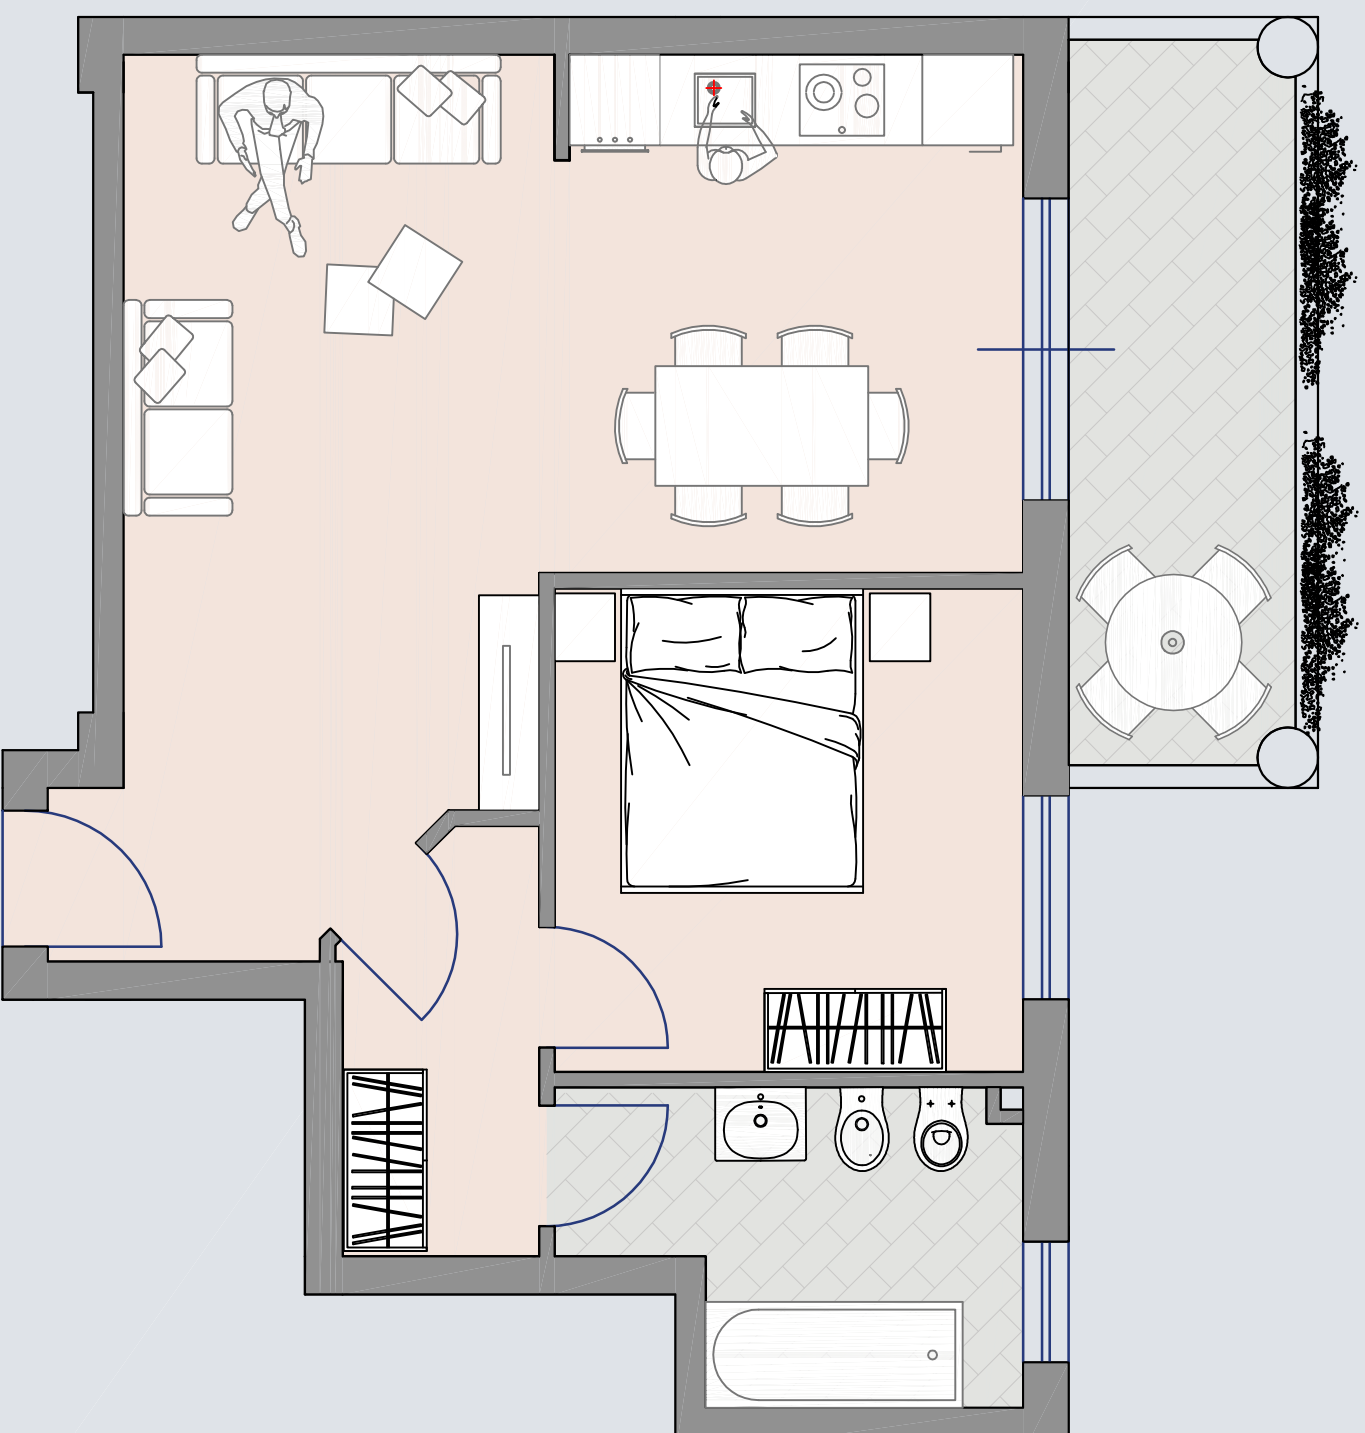

Le Residenze La Fontana

Promo Ultime Disponibilita'

TERMOLI

Via Madonna Delle Grazie

L'immobile può essere personalizzato con il
supporto dei nostri architetti

Tipologia: **Trilocale**
Rapp: **1:50**
Mq int./est.: **54,04 / 8,42**
Sup conv.: **mq 64,08**
Prezzo Listino: **€ 110.000**

Possibilita' di RENT TO BUY

Recapiti uffici vendita:

Via Asia 1/S
86039 - Termoli (CB)
infocampobasso@petrecca.it

M. (+39) 334 61 17 091
Dante Petrecca

INOLTRE: DETRAZIONE FISCALE DEL 50% IVA

(Legge 208/2015. Art. 1 comma 56 e s.m.i e proroghe)

PREZZO PROMOZIONALE
€ 100.000
OLTRE IVA