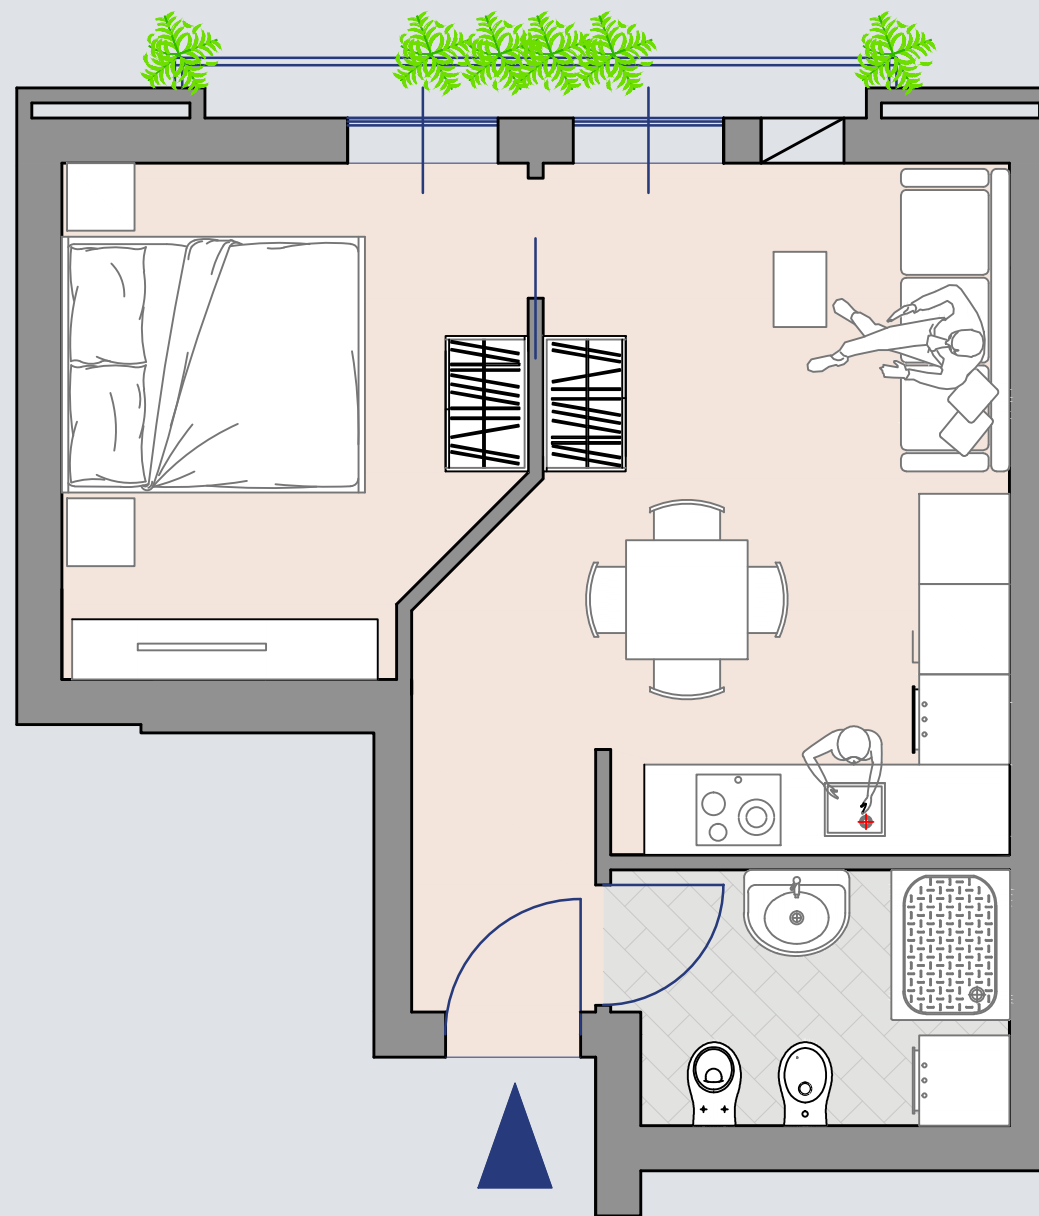

Le Residenze Del Castello

CAMPOBASSO
Viale Del Castello

L'immobile può essere personalizzato con il
supporto dei nostri architetti

www.petrecca.it

APPARTAMENTO 25
LIVELLO 2
EDIFICIO B

Tipologia: *Bilocale*
Rapp : 1:50
Mq int./est. : 38,38 / 1,92
Sup conv. : **mq 43,27**

Prezzo Listino : € 99.200

Possibilita' di RENT TO BUY

Recapiti uffici vendita:

Via Scardocchia 14/B - Parco Vazzieri
86100 Campobasso
T. (+39) 0874 43 81 85
infocampobasso@petrecca.it

M. (+39) 338 95 69 843
Ing. Lorenzo Ottaviano

INOLTRE : DETRAZIONE FISCALE DEL 50% IVA
(Legge 208/2015. Art. 1 comma 56 e s.m.i e proroghe)

Promo Ultime Disponibilita'

PREZZO PROMOZIONALE
€ 84.000
OLTRE IVA