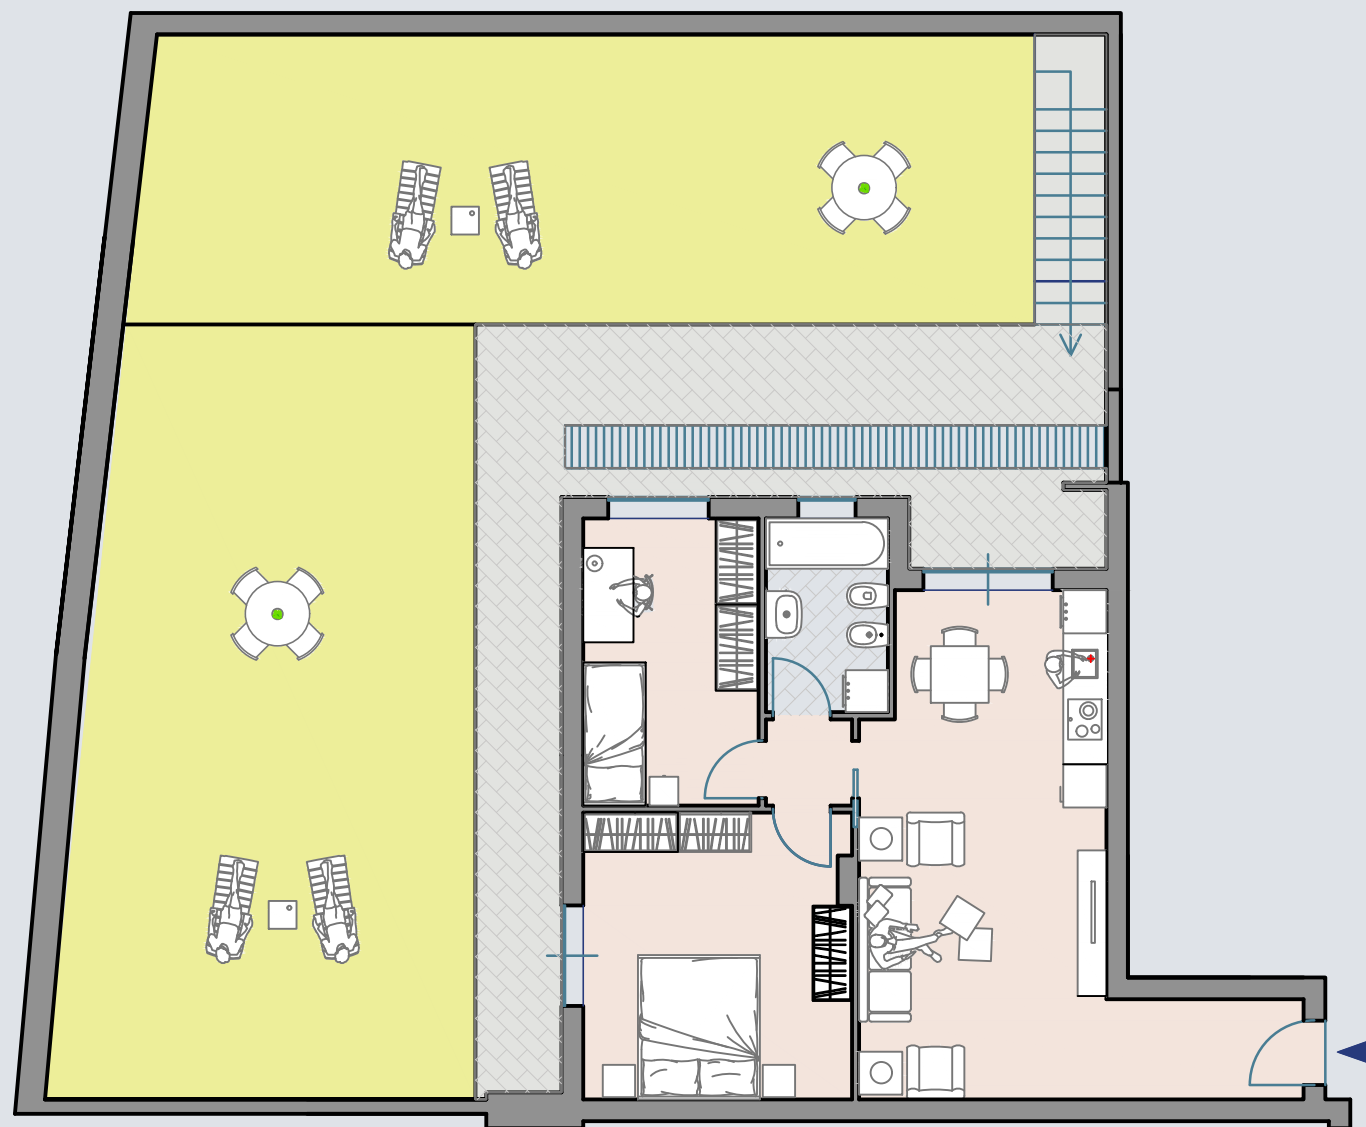

Le Residenze Del Castello

CAMPOBASSO
Viale Del Castello

L'immobile può essere personalizzato con il
supporto dei nostri architetti

www.petrecca.it

APPARTAMENTO 2
LIVELLO 0
EDIFICIO A

Tipologia: *Trilocale*
Rapp : *1:100*
Mq int./est. : *68,26 / 149,02*
Sup conv. : **mq 116,07**

Prezzo Listino : € 195.500

Possibilita' di RENT TO BUY

Recapiti uffici vendita:

Via Scardocchia 14/B - Parco Vazzieri
86100 Campobasso
T. (+39) 0874 43 81 85
infocampobasso@petrecca.it

M. (+39) 338 95 69 843
Ing. Lorenzo Ottaviano

INOLTRE :
DETRAZIONE FISCALE DEL 50% IVA
(Legge 208/2015. Art. 1 comma 56 e s.m.i e proroghe)

Promo Ultime Disponibilita'

PROMO
€ 165.000
OLTRE IVA