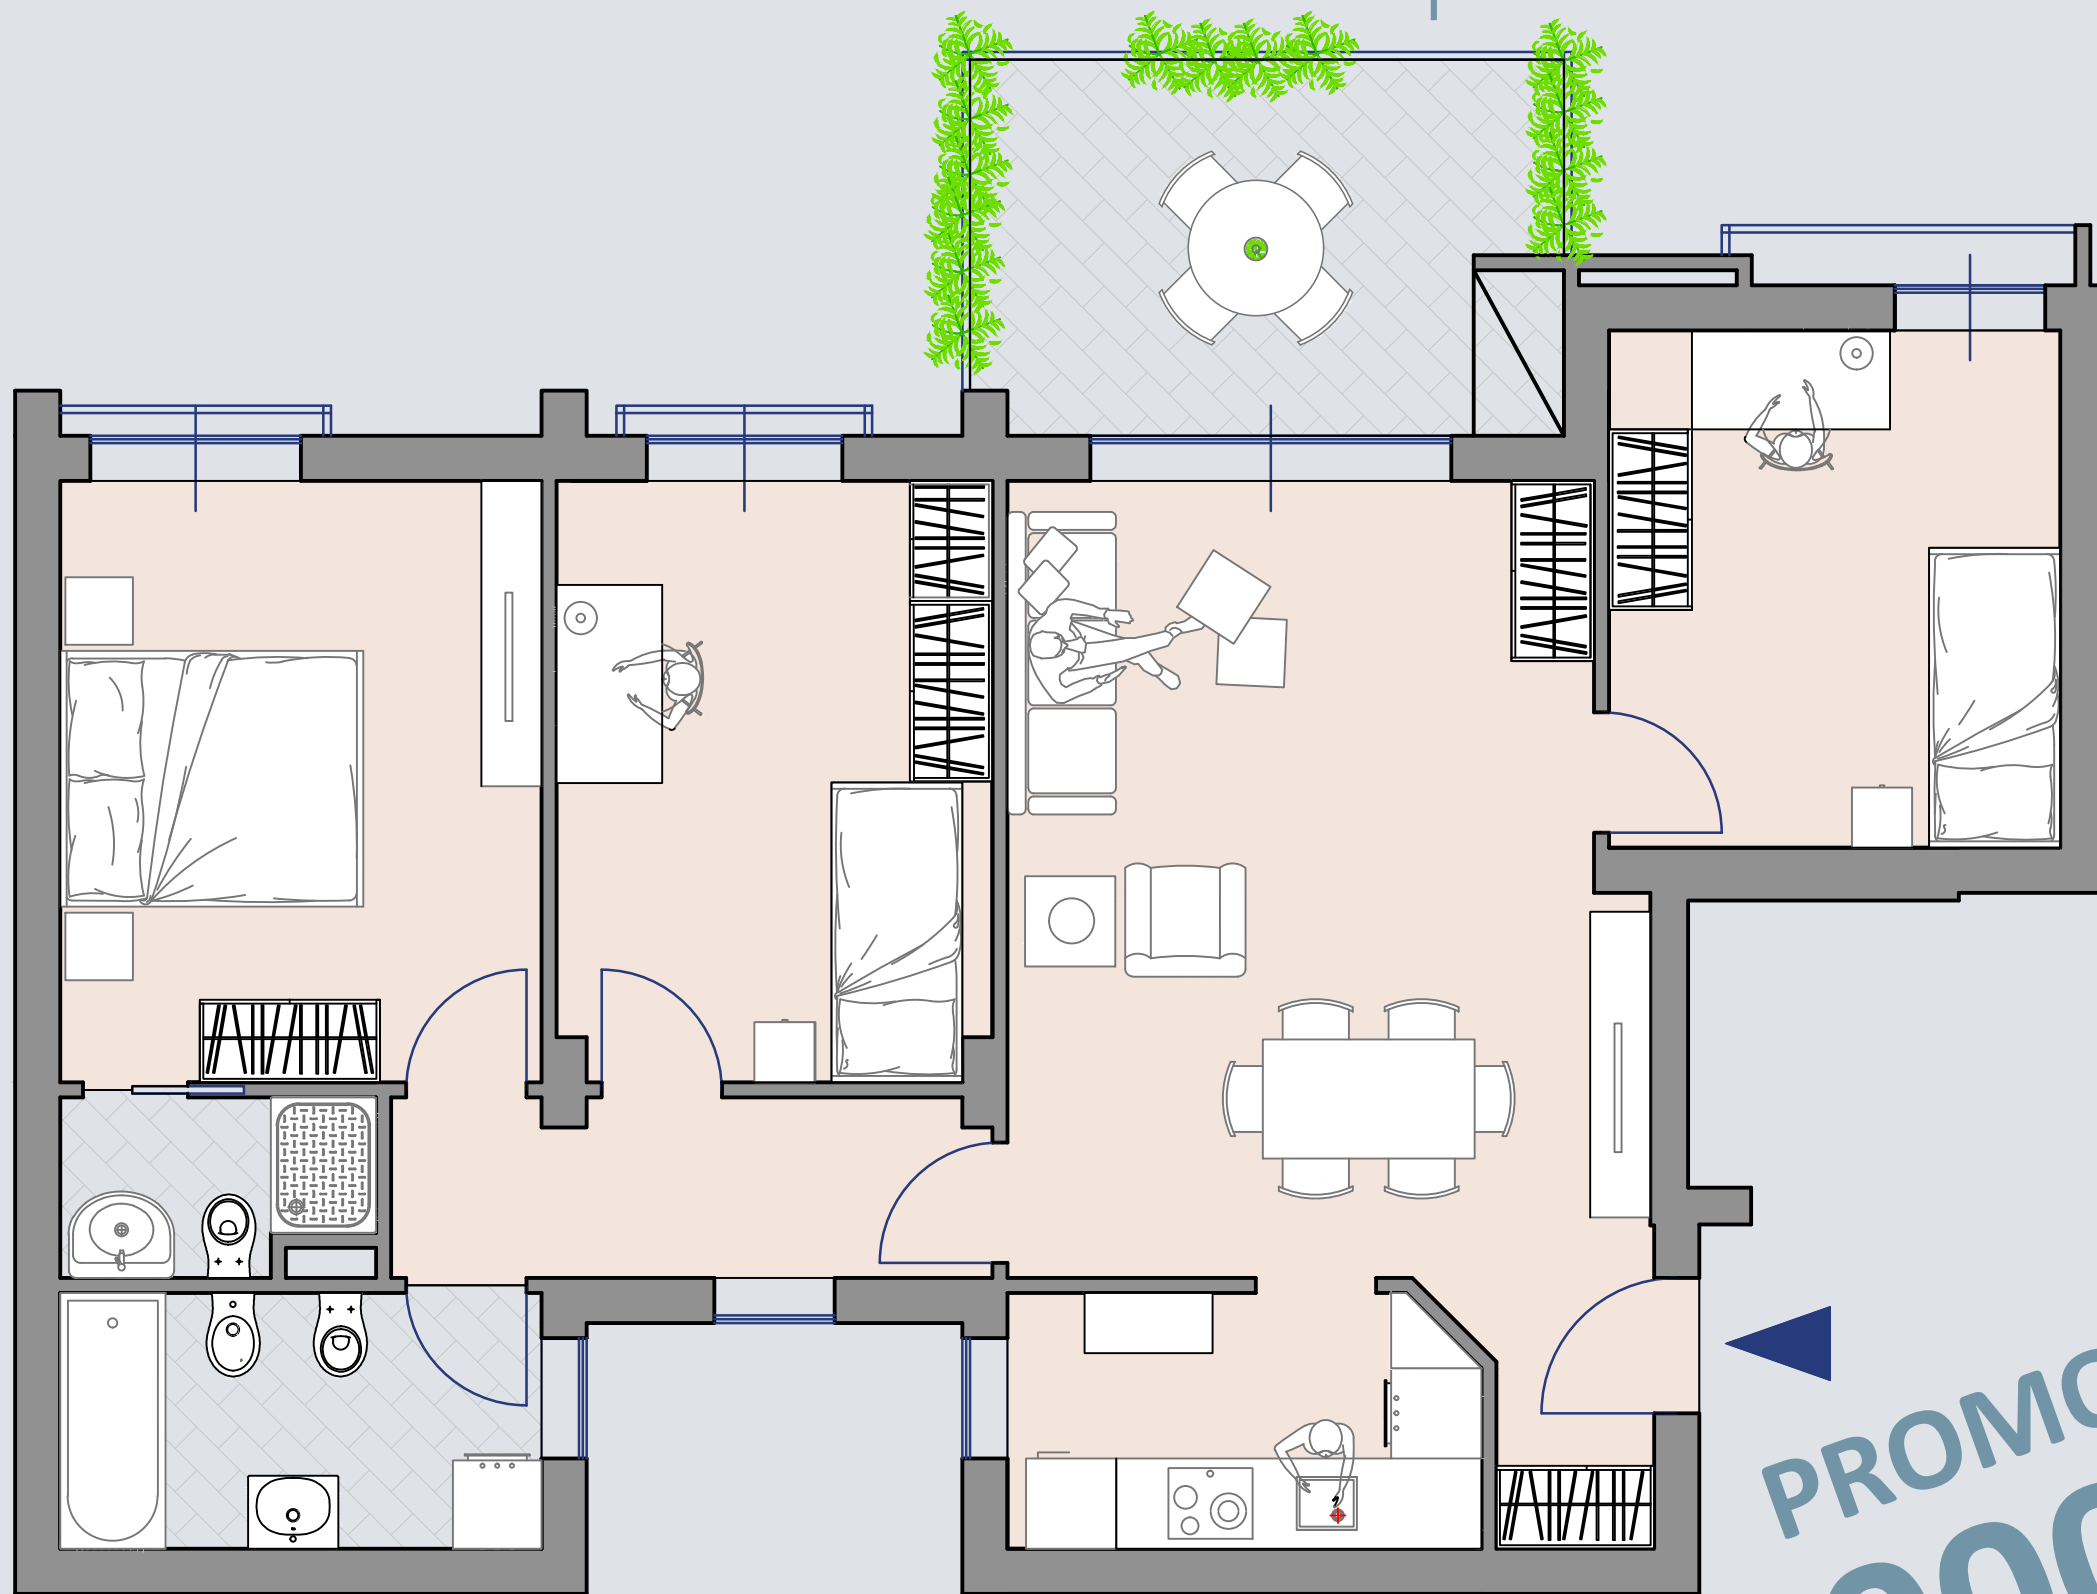

Le Residenze Del Castello

CAMPOBASSO
Viale Del Castello

L'immobile può essere personalizzato con il
supporto dei nostri architetti

www.petrecca.it

APPARTAMENTO 16
LIVELLO 1
EDIFICIO B

Tipologia: *Quadrilocale*
Rapp : 1:50
Mq int./est. : 94,44 / 11,99
Sup conv. : **mq 107,18**

Prezzo Listino : € 221.600

Possibilita' di RENT TO BUY

Recapiti uffici vendita:

Via Scardocchia 14/B - Parco Vazzieri
86100 Campobasso
T. (+39) 0874 43 81 85
infocampobasso@petrecca.it

M. (+39) 338 95 69 843
Ing. Lorenzo Ottaviano

INOLTRE :
DETRAZIONE FISCALE DEL 50% IVA
(Legge 208/2015. Art. 1 comma 56 e s.m.i e proroghe)

Promo Ultime Disponibilita'

PROMO
€ 187.000
OLTRE IVA