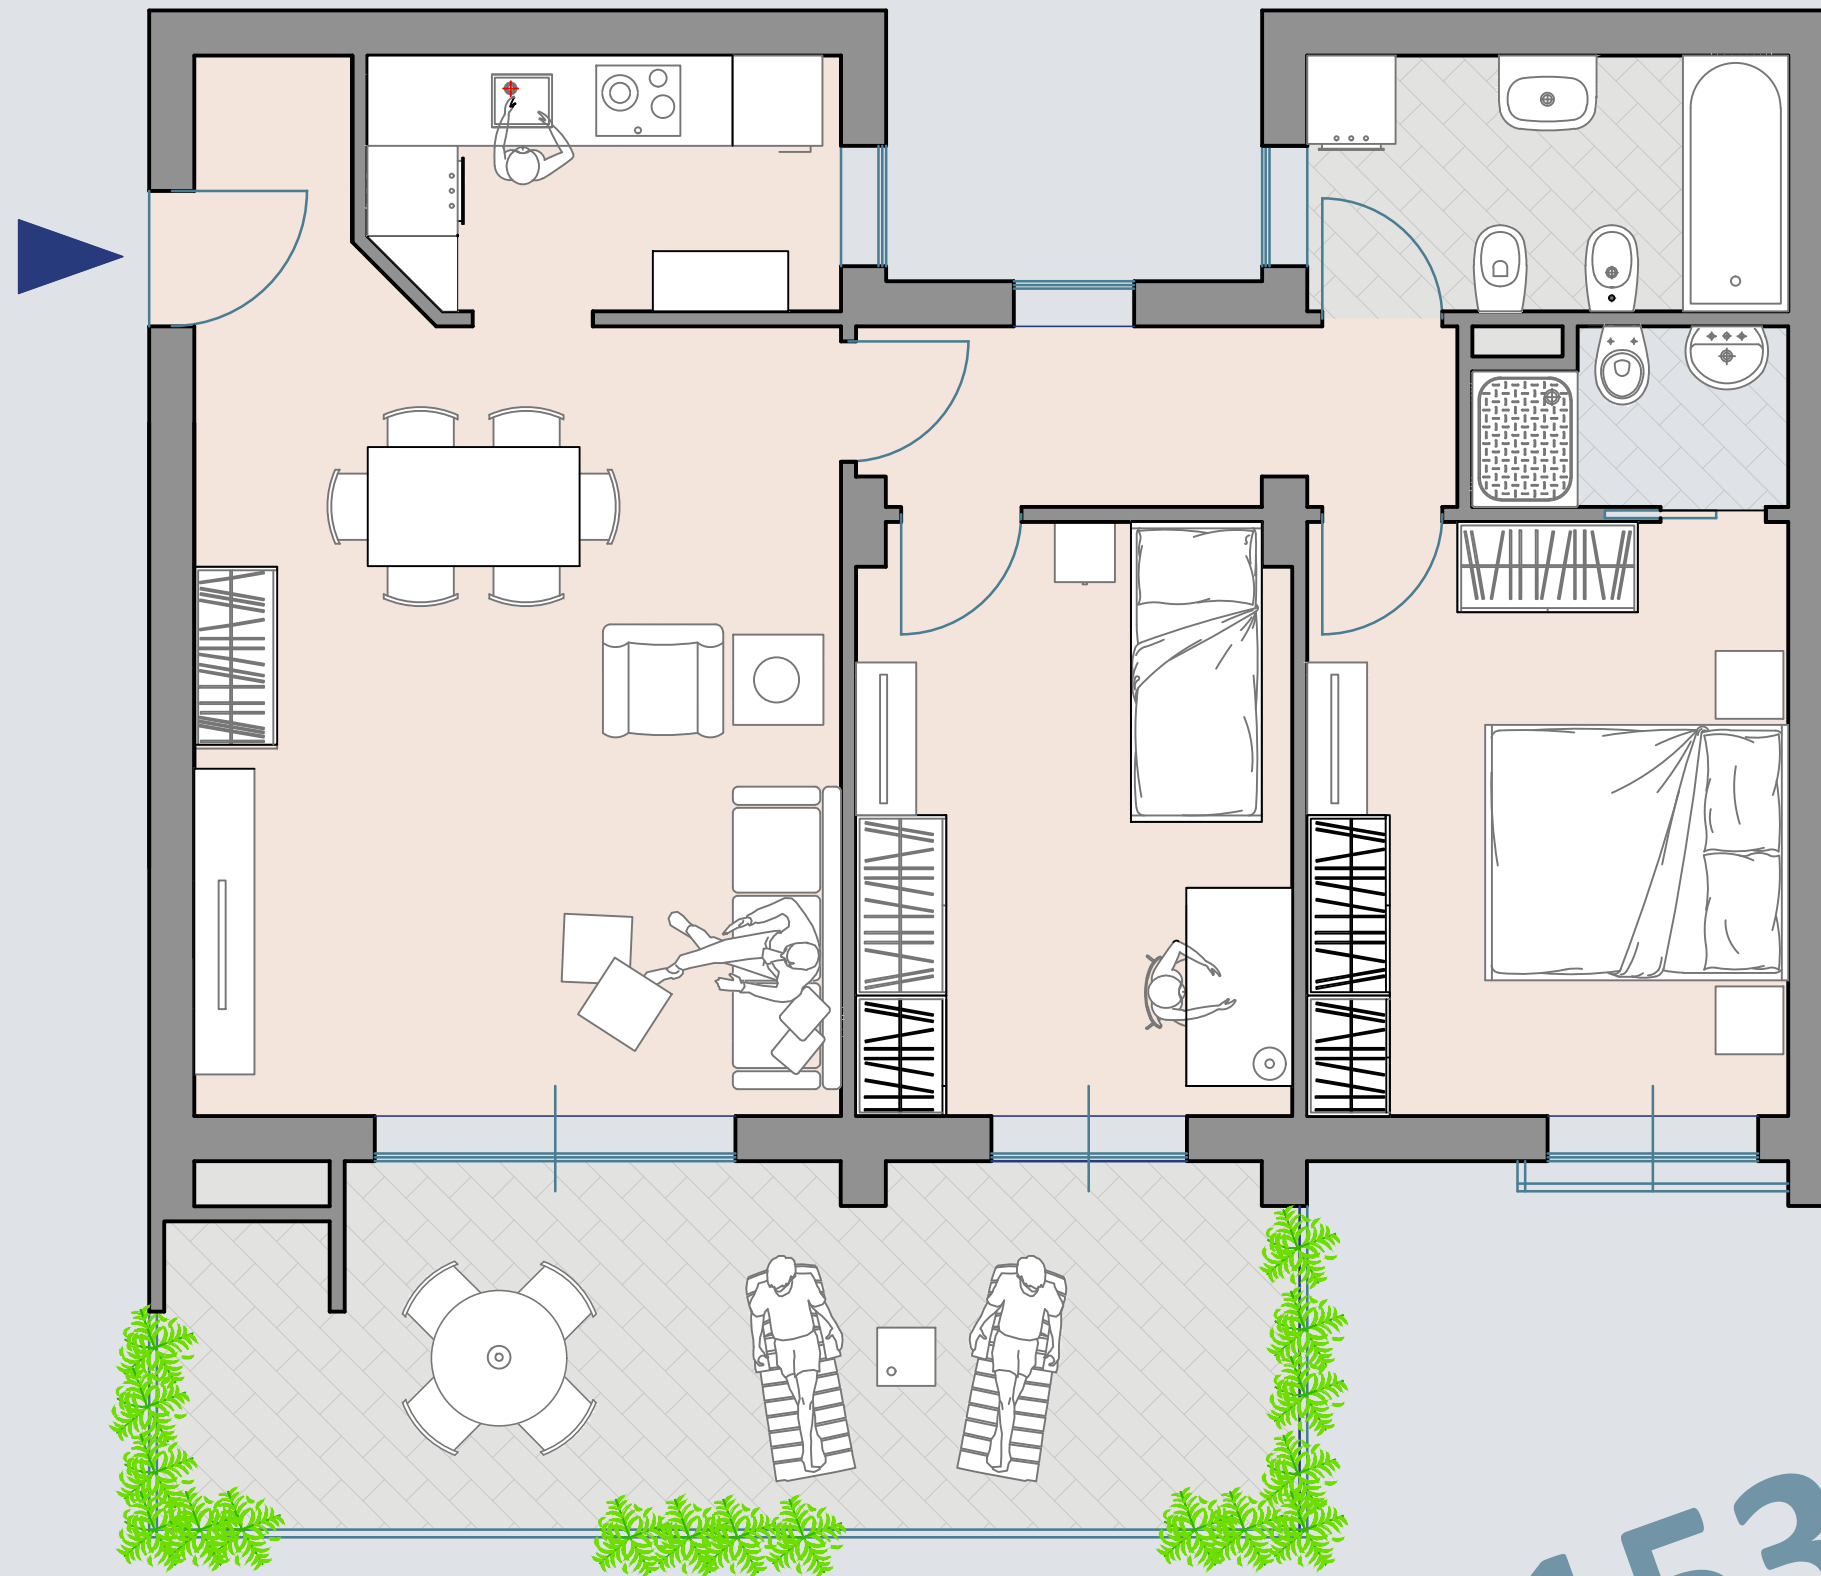

Le Residenze Del Castello

CAMPOBASSO
Viale Del Castello

L'immobile può essere personalizzato con il
supporto dei nostri architetti

APPARTAMENTO 14
LIVELLO 1
EDIFICIO A

Tipologia: *Trilocale*
Rapp : 1:50
Mq int./est. : 79,88 / 19,67
Sup conv. : **mq 98,69**
Prezzo Listino : € 181.600

Possibilita' di RENT TO BUY

Recapiti uffici vendita:

Via Scardocchia 14/B - Parco Vazzieri
86100 Campobasso
T. (+39) 0874 43 81 85
infocampobasso@petrecca.it

M. (+39) 338 95 69 843
Ing. Lorenzo Ottaviano

INOLTRE :
DETRAZIONE FISCALE DEL 50% IVA
(Legge 208/2015. Art. 1 comma 56 e s.m.i e proroghe)

Promo Ultime Disponibilita'

PROMO
€ 153.000
OLTRE IVA