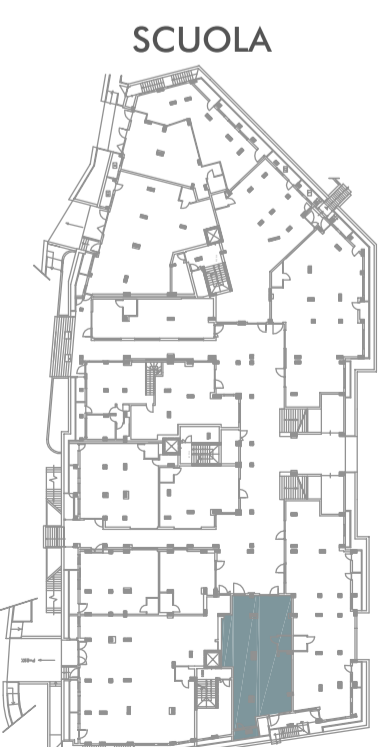

IL PARCO VAZZIERI

CAMPOBASSO

Via Scardocchia

Planimetria

Identificativo:	Negozio 26
Livello/Fabbricato/Scala:	0/B/C
Rapp:	1:100
Mq int./est.:	147.46/0.00
Mq conv:	162.21
Prezzo al mq:	1.003 €/mq
prezzo promo:	162.650 €

Ing. Lorenzo Ottaviano

INGRESSO DALLA GALLERIA

INGRESSO DA
VIA SCARDOCCHIA

OCCASIONE IRRIPIETIBILE
€ 89.000 - €/mq 550
LOCAZIONE da € /mese 200

NEGOZIO 26
LIVELLO 0
FABBRICATO B
SCALA C

VIA PIRANDELLO

PIAZZA INTERNA

SCUOLA

UNIVERSITA'