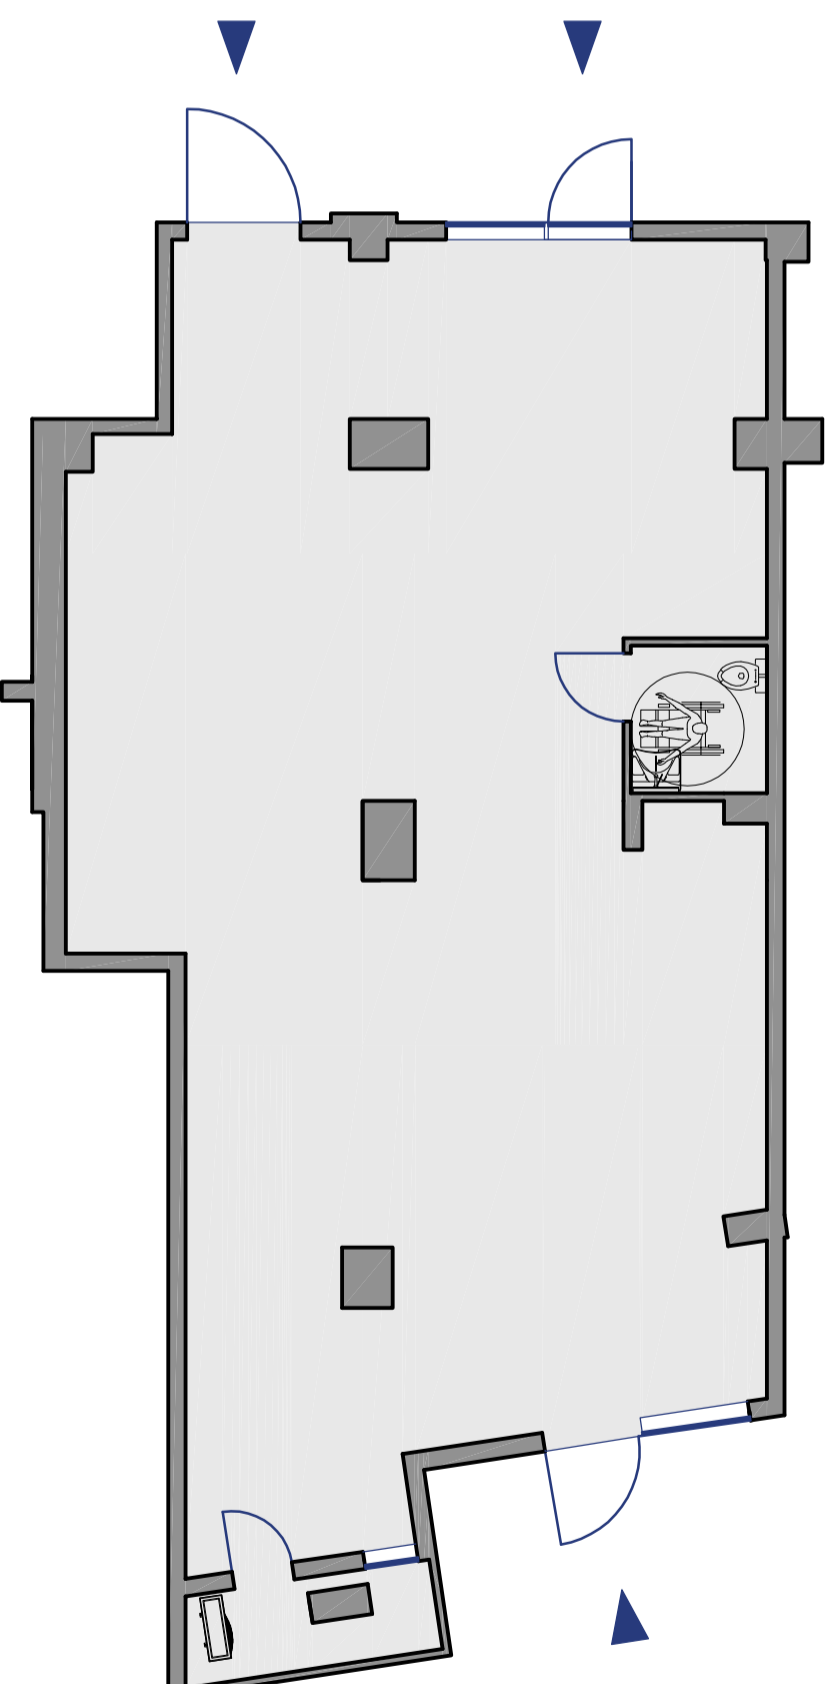

IL PARCO VAZZIERI

CAMPOBASSO

Via Scardocchia

Planimetria

Identificativo:	Negozio 26
Livello/Fabbricato/Scala:	0/B/C
Rapp:	1:100
Mq int./est.:	147.46/0.00
Mq conv:	162.21
Prezzo al mq:	1.003 €/mq
prezzo promo:	162.650 €

Ing. Lorenzo Ottaviano

INGRESSO DALLA GALLERIA

INGRESSO DA
VIA SCARDOCCHIA

OCCASIONE IRRIPIETIBILE
€ 89.000 - €/mq 550
LOCAZIONE da € /mese 200

NEGOZIO 26
LIVELLO 0
FABBRICATO B
SCALA C

VIA PIRANDELLO

PIAZZA INTERNA