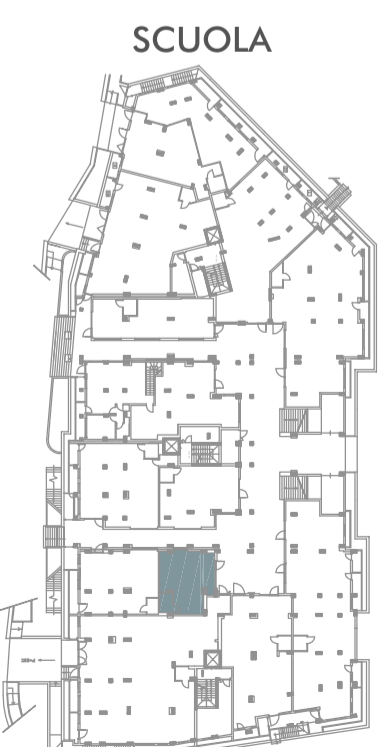

OCCASIONE IR RIPETIBILE
€ 39.000 - €/mq 550
LOCAZIONE da €€/mese 150