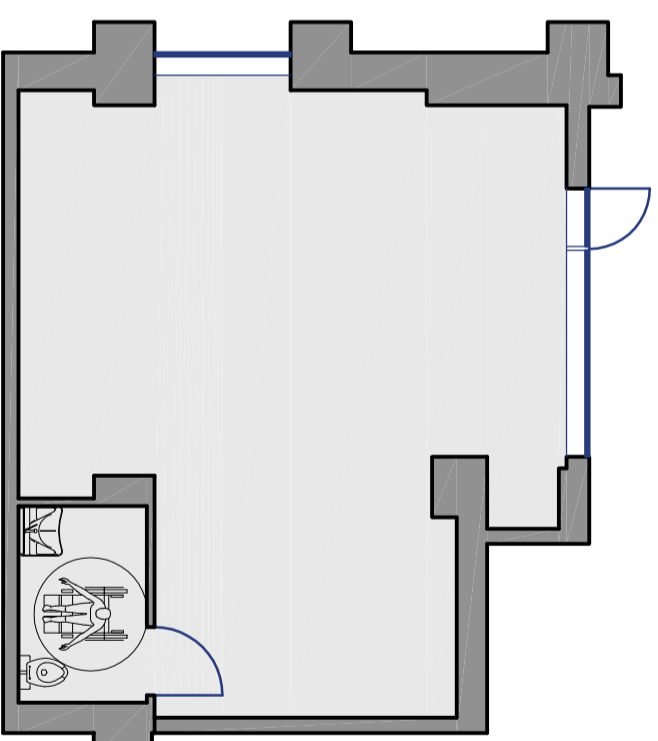

IL PARCO VAZZIERI

CAMPOBASSO

Via Scardocchia

NEGOZIO 23
LIVELLO 0
FABBRICATO B
SCALA C

Planimetria

Identificativo:	Negozio 23
Livello/Fabbricato/Scala:	0/B/C
Rapp:	1:100
Mq int./est.:	64.17/0.00
Mq conv:	70.59
Prezzo al mq:	1.329 €/mq
prezzo promo:	93.800 €

L'immobile può essere personalizzato con il supporto dei nostri architetti

Recapiti uffici vendita:

Via Scardocchia 14/B - Parco Vazzieri
86100 Campobasso
T. (+39) 0874 43 81 85
infocampobasso@petrecca.it
M. (+39) 338 95 69 843
Ing. Lorenzo Ottaviano

INGRESSO DALLA GALLERIA