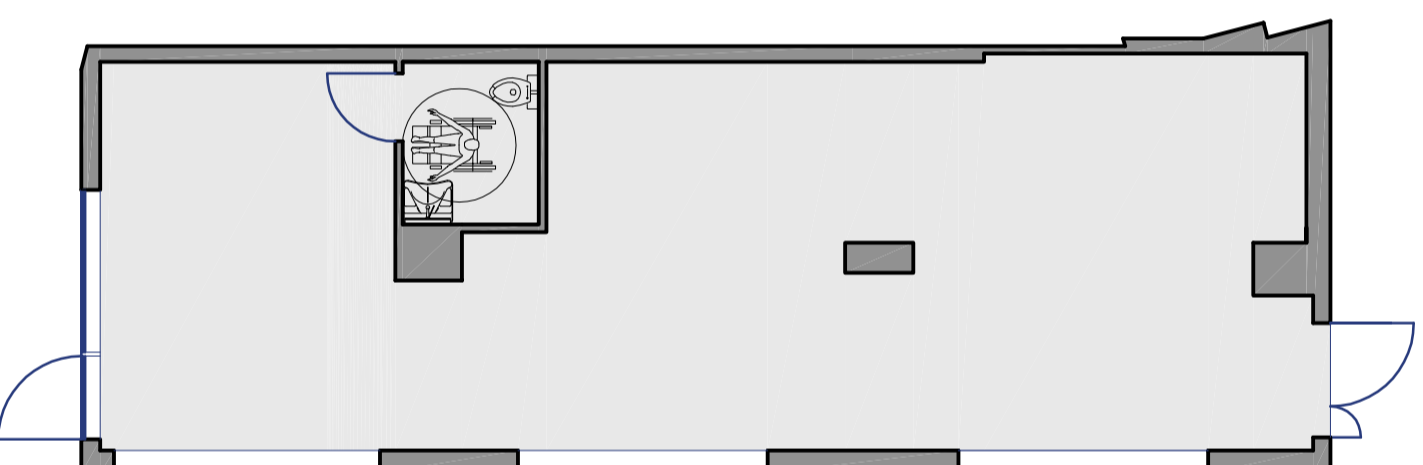

INGRESSO DA  
VIA SCARDOCCHIA

**OCCASIONE IR RIPETIBILE**  
**€ 77.000 - €/mq 750**  
**LOCAZIONE da € /mese 200**

NEGOZIO 20  
LIVELLO 0  
FABBRICATO B  
SCALA A

PIAZZA INTERNA

SCUOLA

VIA PIRANDELLO

UNIVERSITA'