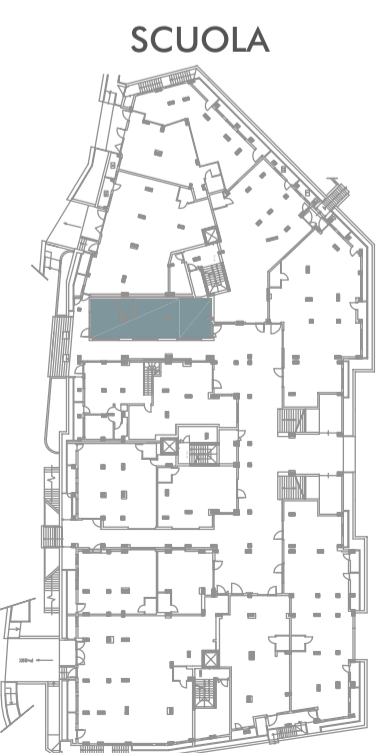

## Planimetria

Identificativo:	Negozio 20
Livello/Fabbricato/Scala:	0/B/A
Rapp:	1:100
Mq int./est.:	93.41/0.00
Mq conv:	102.75
Prezzo al mq:	<b>1.368 €/mq</b>
prezzo promo:	<b>140.600 €</b>

L'immobile può essere personalizzato con il supporto dei nostri architetti

INGRESSO DA  
VIA SCARDOCCHIA

**OCCASIONE IR RIPETIBILE**  
**€ 77.000 - €/mq 750**  
**LOCAZIONE da € /mese 200**

NEGOZIO 20  
LIVELLO 0  
FABBRICATO B  
SCALA A

PIAZZA INTERNA

SCUOLA

VIA PIRANDELLO

UNIVERSITA'