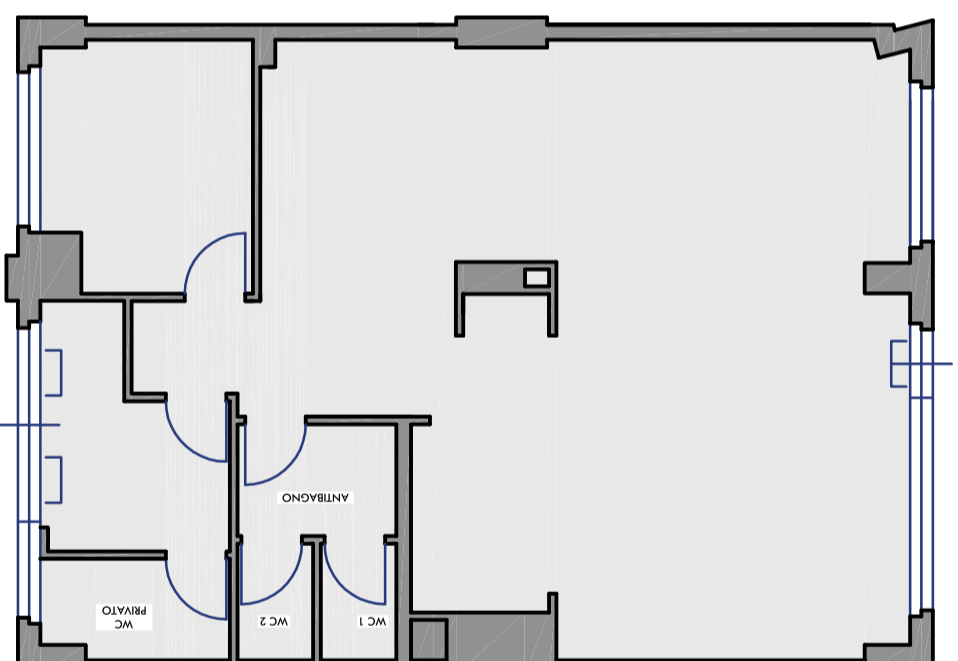

INGRESSO LATO PARCO

NEGOZIO 4 + 5  
LIVELLO 1  
FABBRICATO B  
SCALA A

**OCCASIONE IRRIPETIBILE**  
**€ 146.000 - €/mq 1292**  
**LOCAZIONE da €1500/mese 500**

PIAZZA INTERNA

SCUOLA

UNIVERSITA'

VIA PIRANDELLO