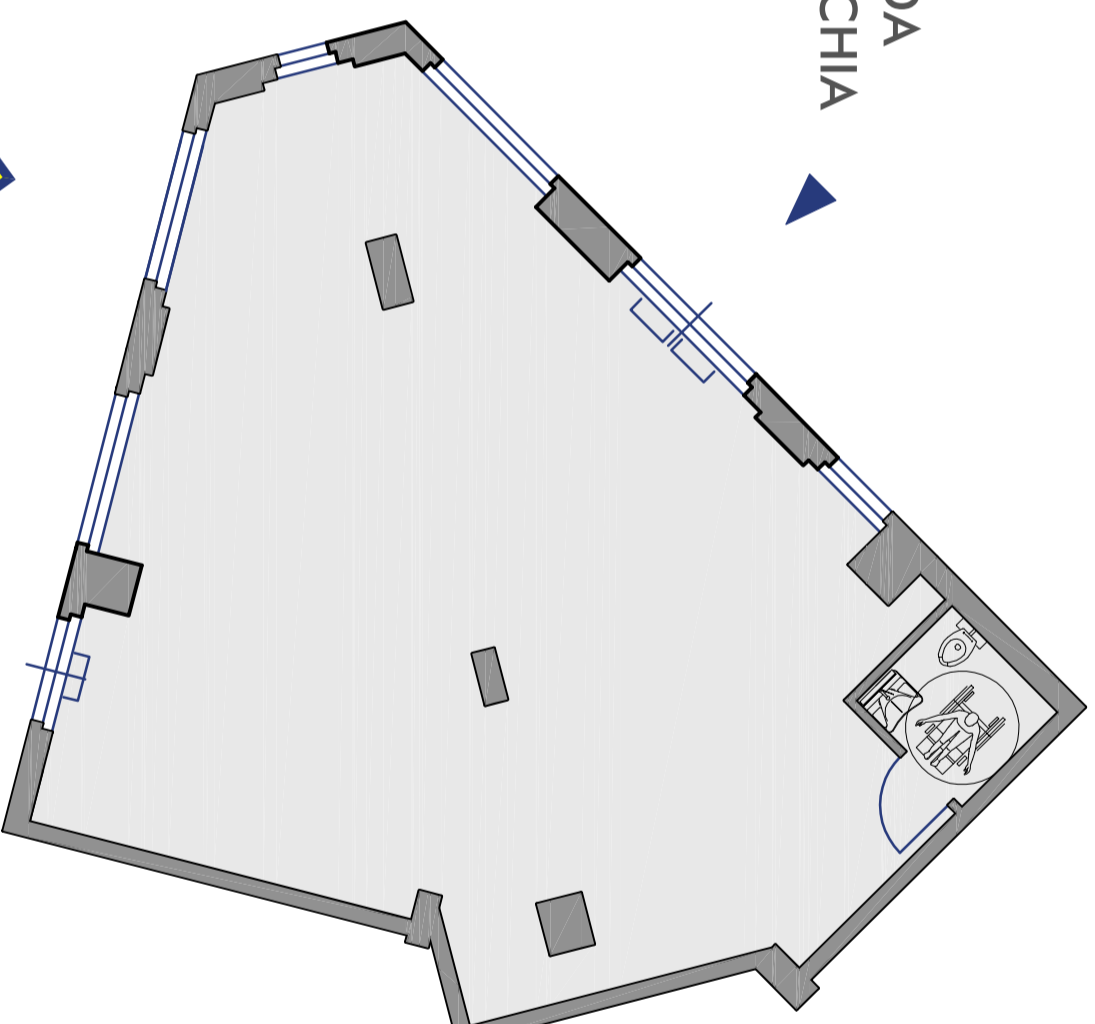

IL PARCO VAZZIERI

CAMPOBASSO
Via Scardocchia

Planimetria

Identificativo:	Negozio 2
Livello/Fabbricato/Scala:	1/B/A
Rapp:	1:100
Mq int./est.:	111.00/0.00
Mq conv:	122.10
Prezzo al mq:	1.815 €/mq
prezzo promo:	221.600 €

NEGOZIO 2
LIVELLO 1
FABBRICATO B
SCALA A

INGRESSO DA
VIA SCARDOCCHIA

INGRESSO DA
VIA SCARDOCCHIA

OCCASIONE IRRIPETIBILE
€ 134.000 - €/mq 1.098
LOCAZIONE da €/mese 300

PIAZZA INTERNA

UNIVERSITA'

VIA PIRANDELLO