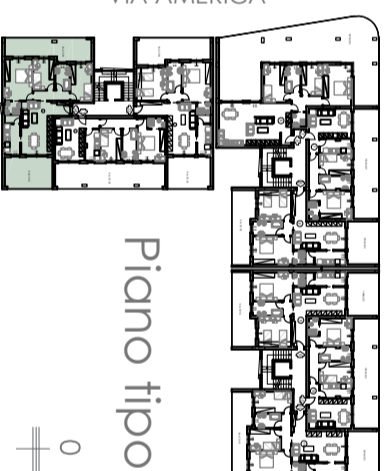

L'immobile puo' essere
personalizzato con il
supporto dei nostri
architetti

VIA MADONNA DELLE GRAZIE

VIA AMERICA

Piano tipo

SCALA 1:50

Investments Partner

FONDO AM SVILUPPI IMMOBILIARI
AQA

Financial Partner

BANCO BPM

General Contractor

PETRECCA
La casa dei tuoi sogni

PARCO

LUXURY HOUSES

Piazza Del Papa - Termoli

Appartamento

A-14

Superficie Commerciale

128,14 mq