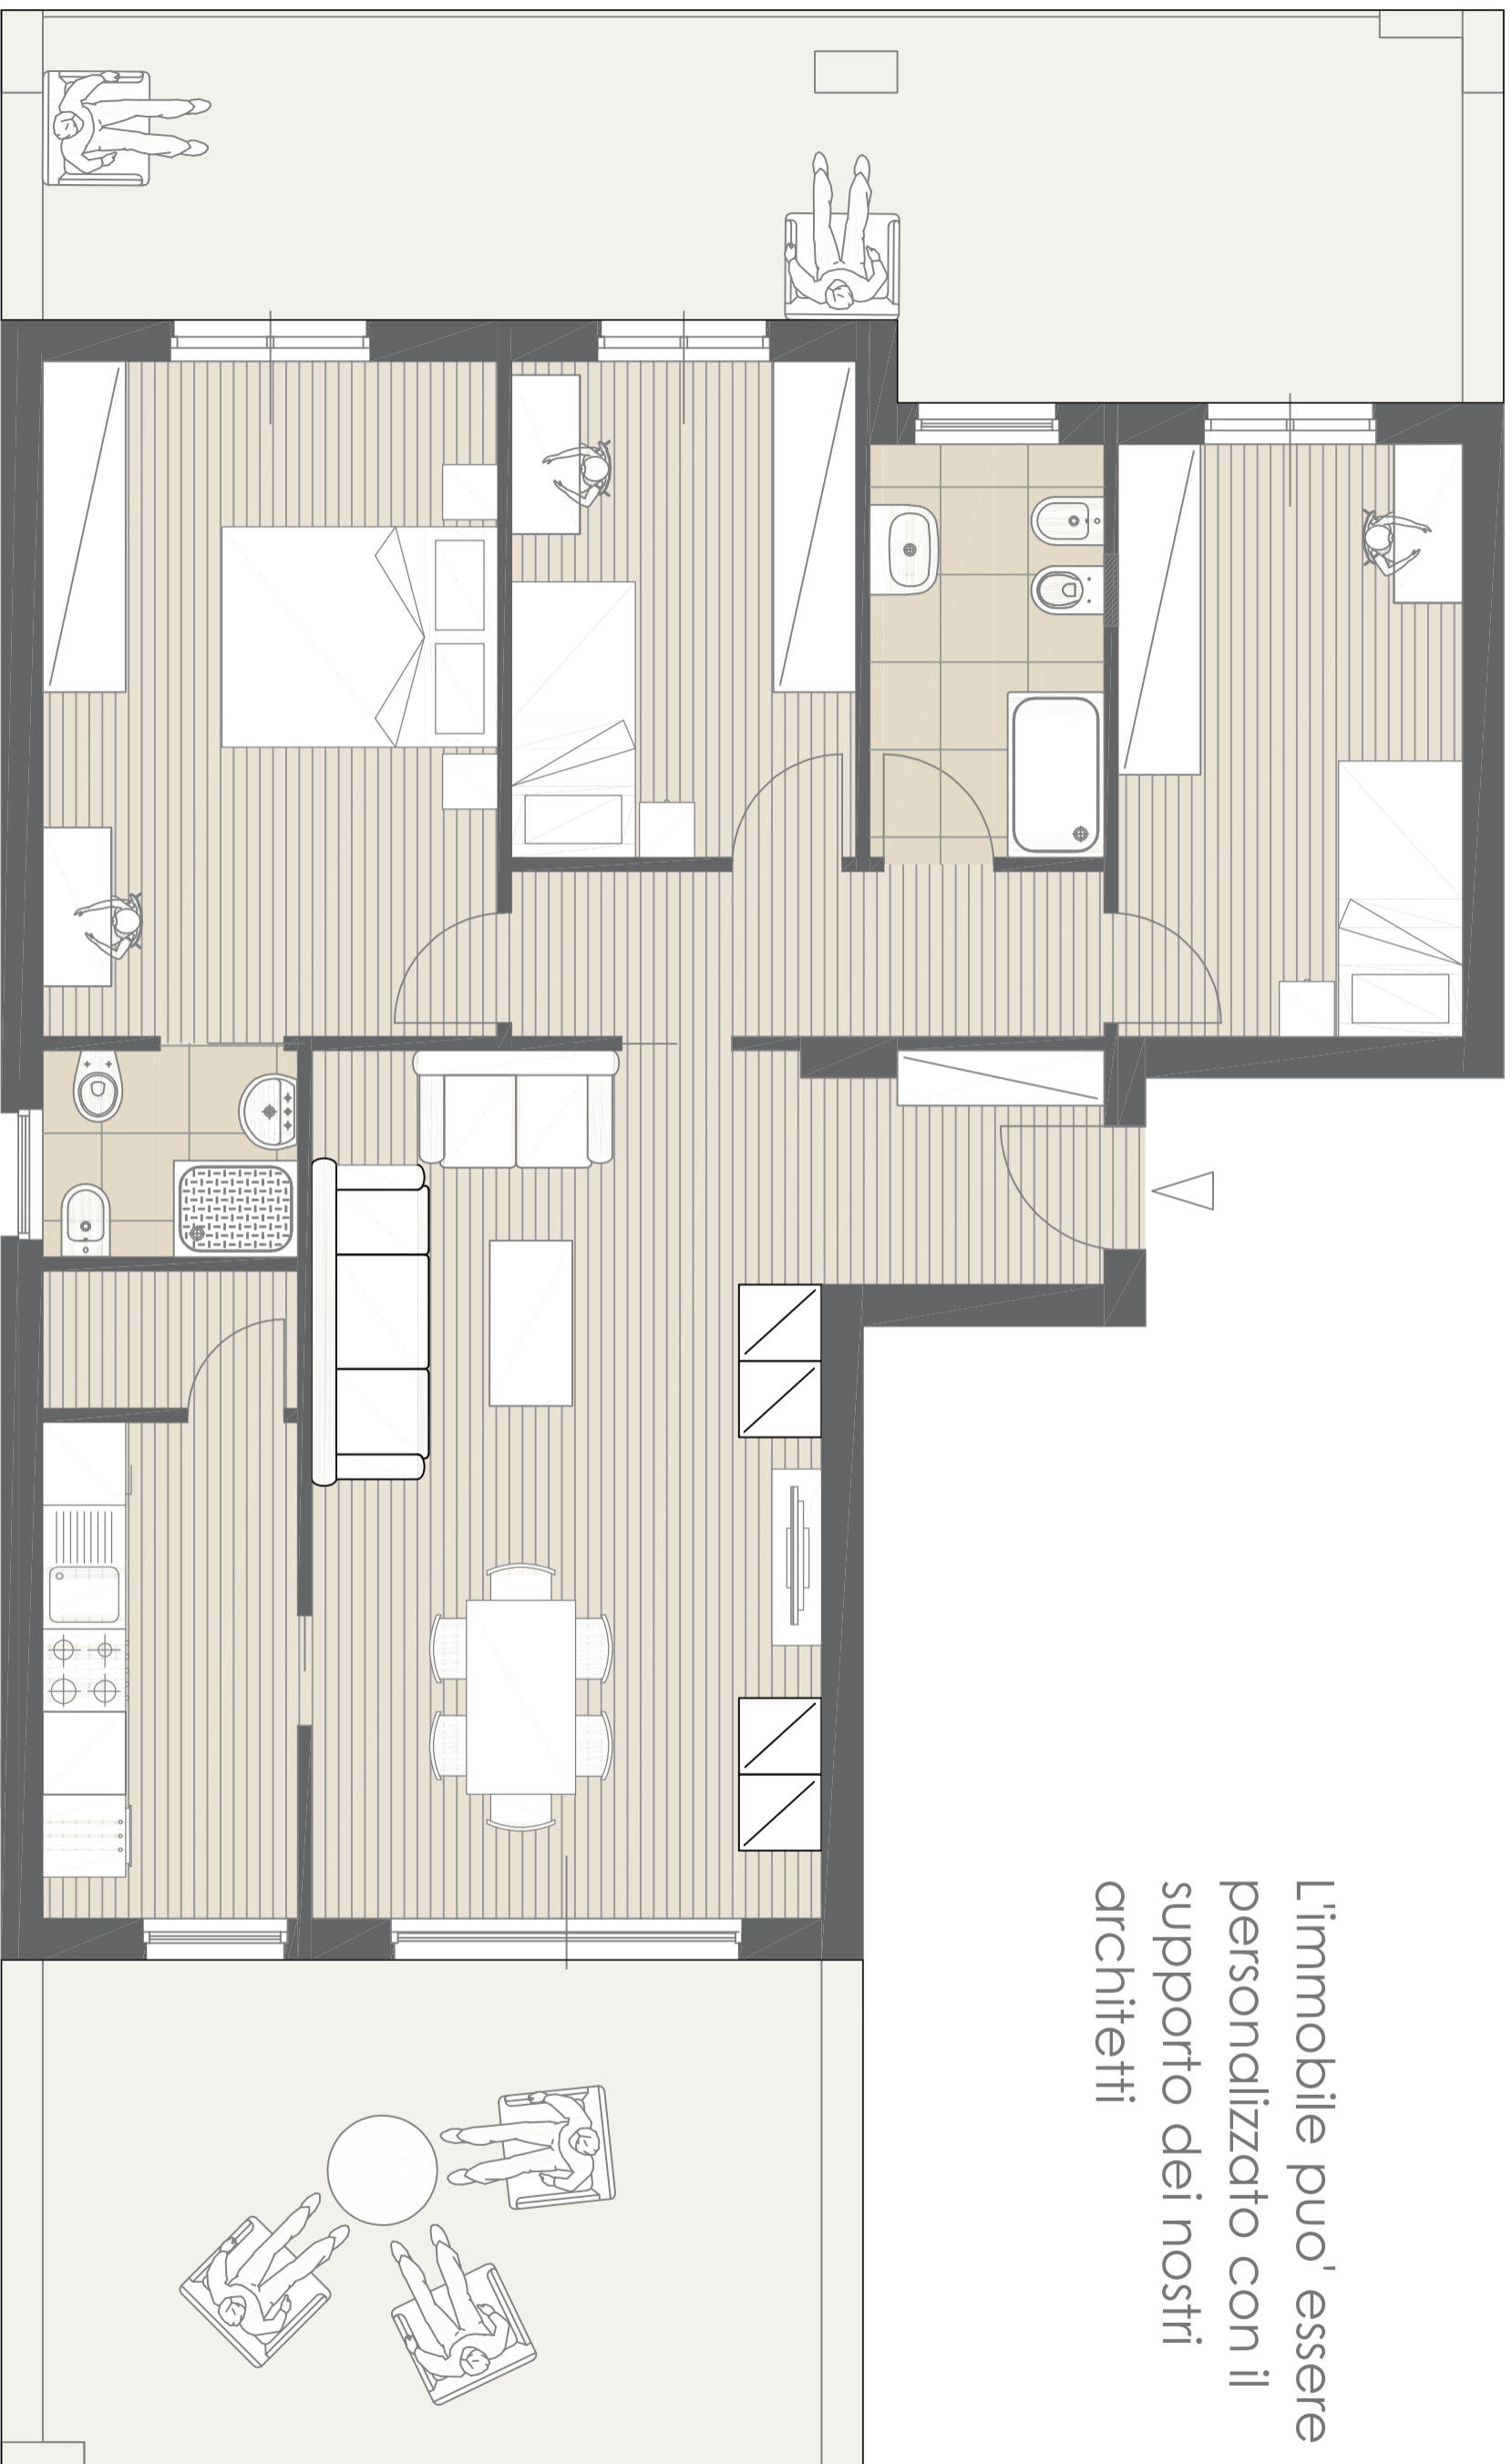

L'immobile puo' essere
personalizzato con il
supporto dei nostri
architetti

VIA MADONNA DELLE GRAZIE

VIA AMERICA

Piano tipo

SCALA 1:50

Investments Partner

FONDO AM SVILUPPI IMMOBILIARI
AQA

Financial Partner

BANCO BPM

General Contractor

PETRECCA
La casa dei tuoi sogni

PARCO

LUXURY HOUSES

Piazza Del Papa - Termoli

Appartamento

A-14

Superficie Commerciale

128,14 mq